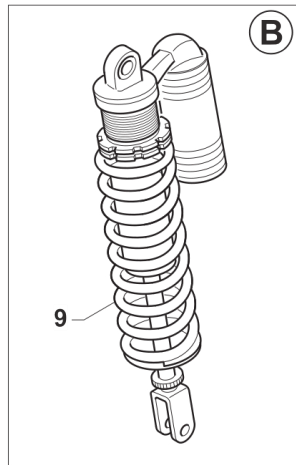

2T85SMXJ18-T
TELAIO - FRAME

TELAIO
FRAME

TM0113

2T85SMXJ18-T
TELAIO - FRAME

TELAIO
FRAME

Pos.	Codice	Q.tà	Note	Descrizione	Description
1	73000.13	1		TELAIO MOTO 80/85/100 AL J13	FRAME JUNIOR MY13
2	49792	1		VITE TE F/R 10X54 1.25 T.AL08	BOLT, M10X1.25X54 ALU.FRAME08
3	73002.12	1		CODINO TELAIO 85 JUNIOR M. 13	REAR SUBFRAME 85J M.13->
4	49681	1		DADO M 10 X 1,25 CH 14 FLANG. AUTOBLOCK	NUT M10x1,25 FLANGED SELF-LOCK
5	49724	2		VITE TE F/R 8X21	BOLT TE F/R 8x21
6	49680	3		DADO M 8 X 1,25 CH 12 FLANG. AUTOBLOCK	NUT, M 8X1,25 FLANG. SB
7	49366	2		VITE TE F/R 8X40 Ch.10	BOLT 8X40 T.10mm
8	67088	1		ROTELLA CATENA M. 90/07	CHAIN ROLLER M.90/07
9	72132	1		AMMORTIZZATORE EXTREMETECH J13	SHOCK ABSORBER EXTREMETECH J13
10	49353	1		VITE TE F/R 8X90 1.25 Ch.10	SCREW TE F/R 8X90 1.25 Ch.10
11	49354	1		VITE TE F/R 8X120 1.25 Ch.10	SCREW TE F/R 8X120 1.25 T.10
12	26228	1		PIASTRA TIRANTE 85/100 J DX MY 13/20	PLATE RH, CYLINDER/FRAME 85-100 J
13	26229	1		PIASTRA TIRANTE 85/100 J SX MY 13/20	PLATE LH, CYLINDER/FRAME 85-100 J
14	49611	2		RONDELLA ACCIAIO 8	WASHER STEEL 8mm
15	49680	2		DADO M 8 X 1,25 CH 12 FLANG. AUTOBLOCK	NUT, M 8X1,25 FLANG. SB
16	49445	2		VITE TE 8X50 UNI 5737	BOLT EH 8X50
17	49612	2		RONDELLA ACCIAIO 10	STEEL WASHER 10
18	73036	2		COPIGLIA PEDANA M. 92/01	COTTER PIN FOOTPEG 92/01
19	00692	2		PIASTRINO TELAIO AL.ATT.PED.08	HOLDER, FOOTPEGS, M. 08/->
20	49382	2		VITE ESAG.FLANG.M12X25 T.A.	BOLT 12 X 25 FLANGE
21	73064	2		PERNO PEDANE M.08-> X T.ALLUM.	PIN, FOOT PEG, 08/->
22	49383	2		VITE ESAG.FLANG.M8X1.25X20 T.A	BOLT 8 X 20 FLANGE
23	16022	2		MOLLA RITORNO PEDANE M.08/->	SPRING, FOOT PEG PIN 08/->
24	73048.10	1		PEDANA DX MOD. 2010	FOOTPEG, RIGHT M.10->
24	73049.10	1		PEDANA SX MOD. 2010	FOOTPEG, LEFT M.10->
25	49364	2		VITE TE F/R 8X25 Ch.10	BOLT, EH 8X25 To.10 mm
26	26141	1		BOCCOLA ROTELLA CATENA.JUN'13	BUSH, CHAIN WHEEL JUNIOR 13->
27	67088.08	1		ROTELLA CATENA M. 08/->	CHAIN ROLLER 08/->