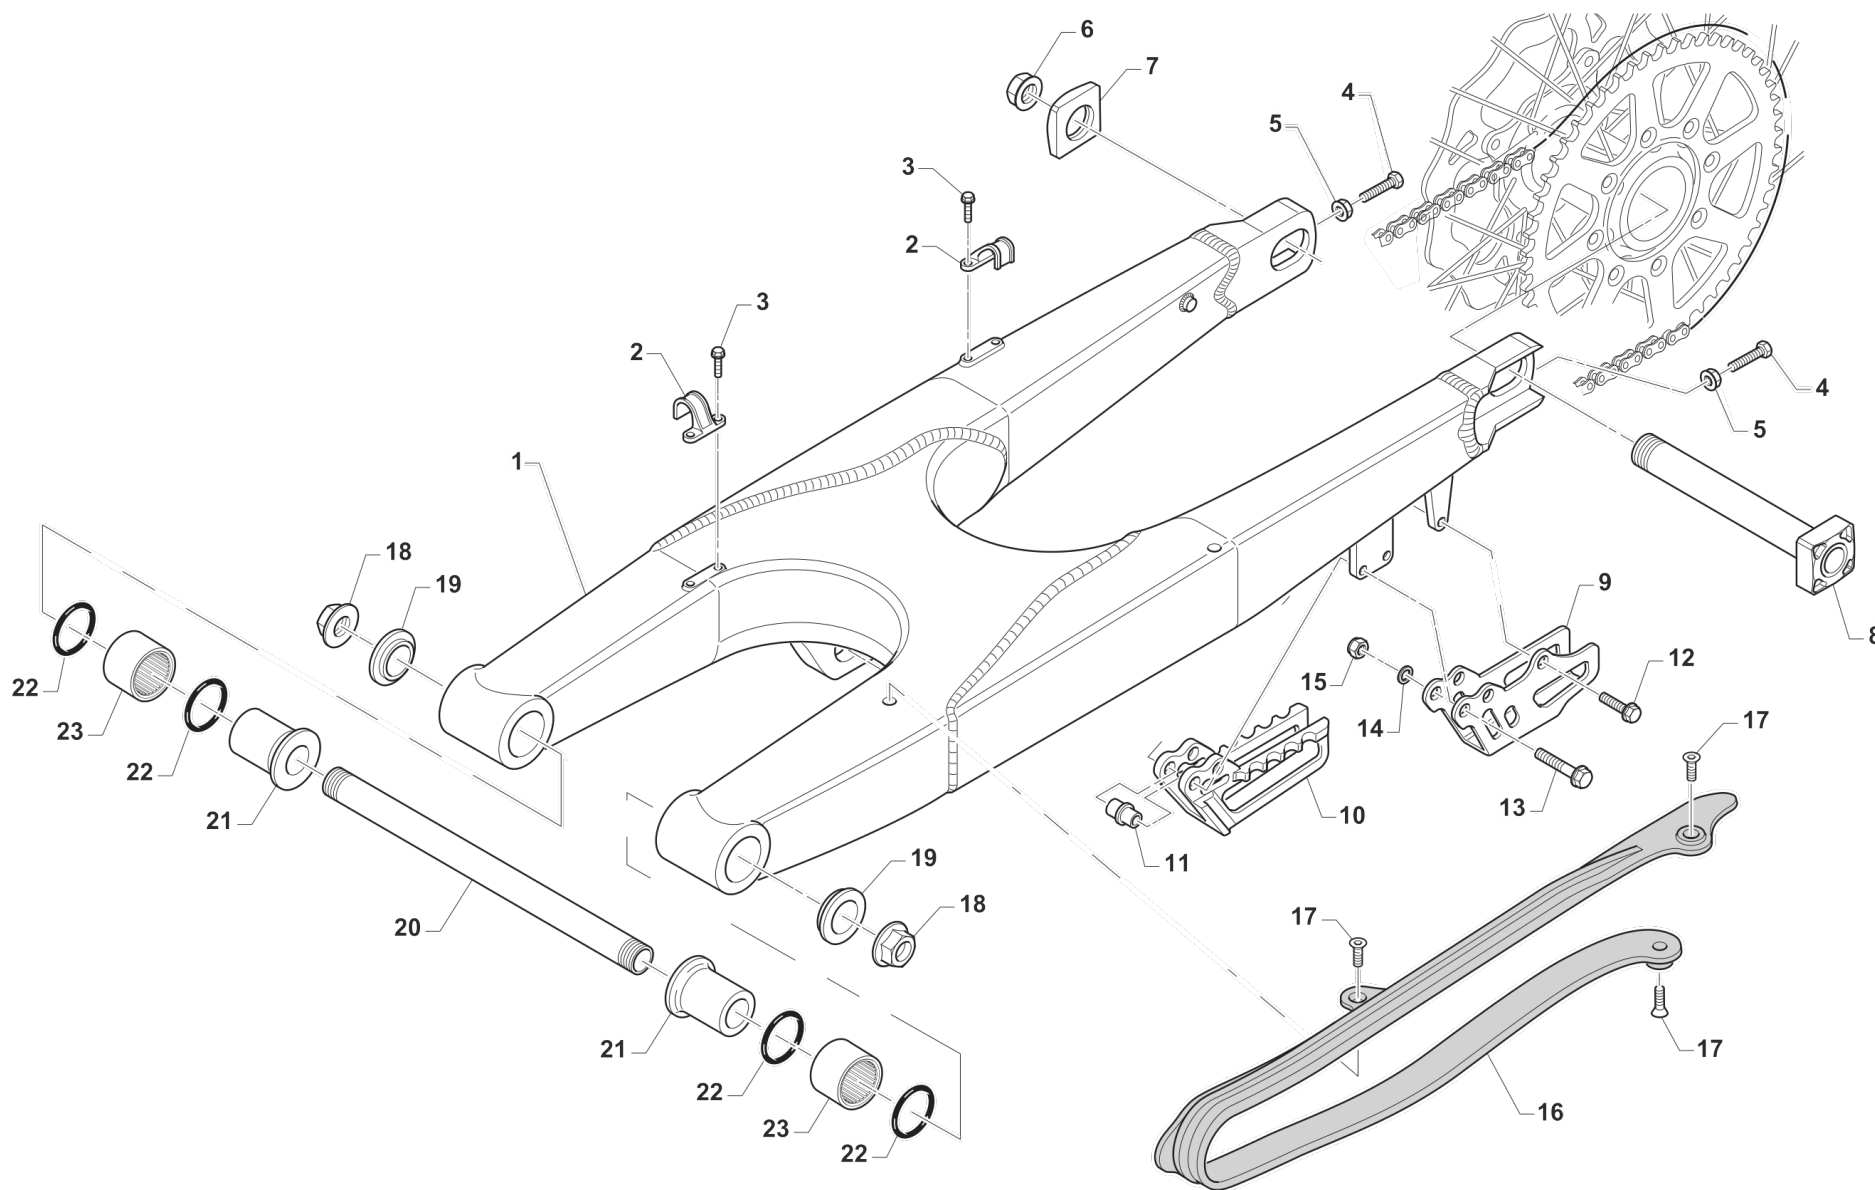

TM0115

2T85SMXJ18-T
TELAIO - FRAME

FILTRO ARIA
AIR FILTER

9

Pos.	Codice	Q.tà	Note	Descrizione	Description
1	49324	1		GALLETTO C/PERNO FILTRO 6x70	SCREW WITH PIN AIR FILTER 6X70
2	26084	1		RONDELLA PARAF ANT. 24x2 M.08	WASHER, FRONT FENDER 24 X 2
3	66060	1		FILTRO ARIA 2T/4T/85 M.13/14ES	AIR FILTER M. 2013 ES
4	66062	1		GABBIA FILTRO M.2013 ES/J'13	CAGE, AIR FILTER 66060 ES/J'13
5	67305	1		CASSA FILTRO JUNIOR 2013 CPL	AIR BOX 85 JUNIOR M.13-> ASSY
6	67104	1		PROTEZIONE MONO MOD. 92/->	GUARD, SHOCK ABSOVER M. 92/->
7	49320	2		VITE TB LARGA 6X15(16)LATERALI	BOLT TB LARGE 6X15(16)
8	67312	1		CUFFIA CASSA FILTRO JUN.2013	AIR BOOT JUNIOR MY13
9	49602	5		RONDELLA 5 x 15 x 1,2	WASHER 5x15
10	49629	5		DADO M 5 ALTO AUTOBLOCCANTE	NUT 5mm, HIGHT SELF-LOCKING
11	49402	5		VITE TSEI 5X20	BOLT TSEI 5X20
12	66017	1		PIASTRA MANIC. C.FILTRO 2013	PLATE, AIR FILTER MANIFOLD 13