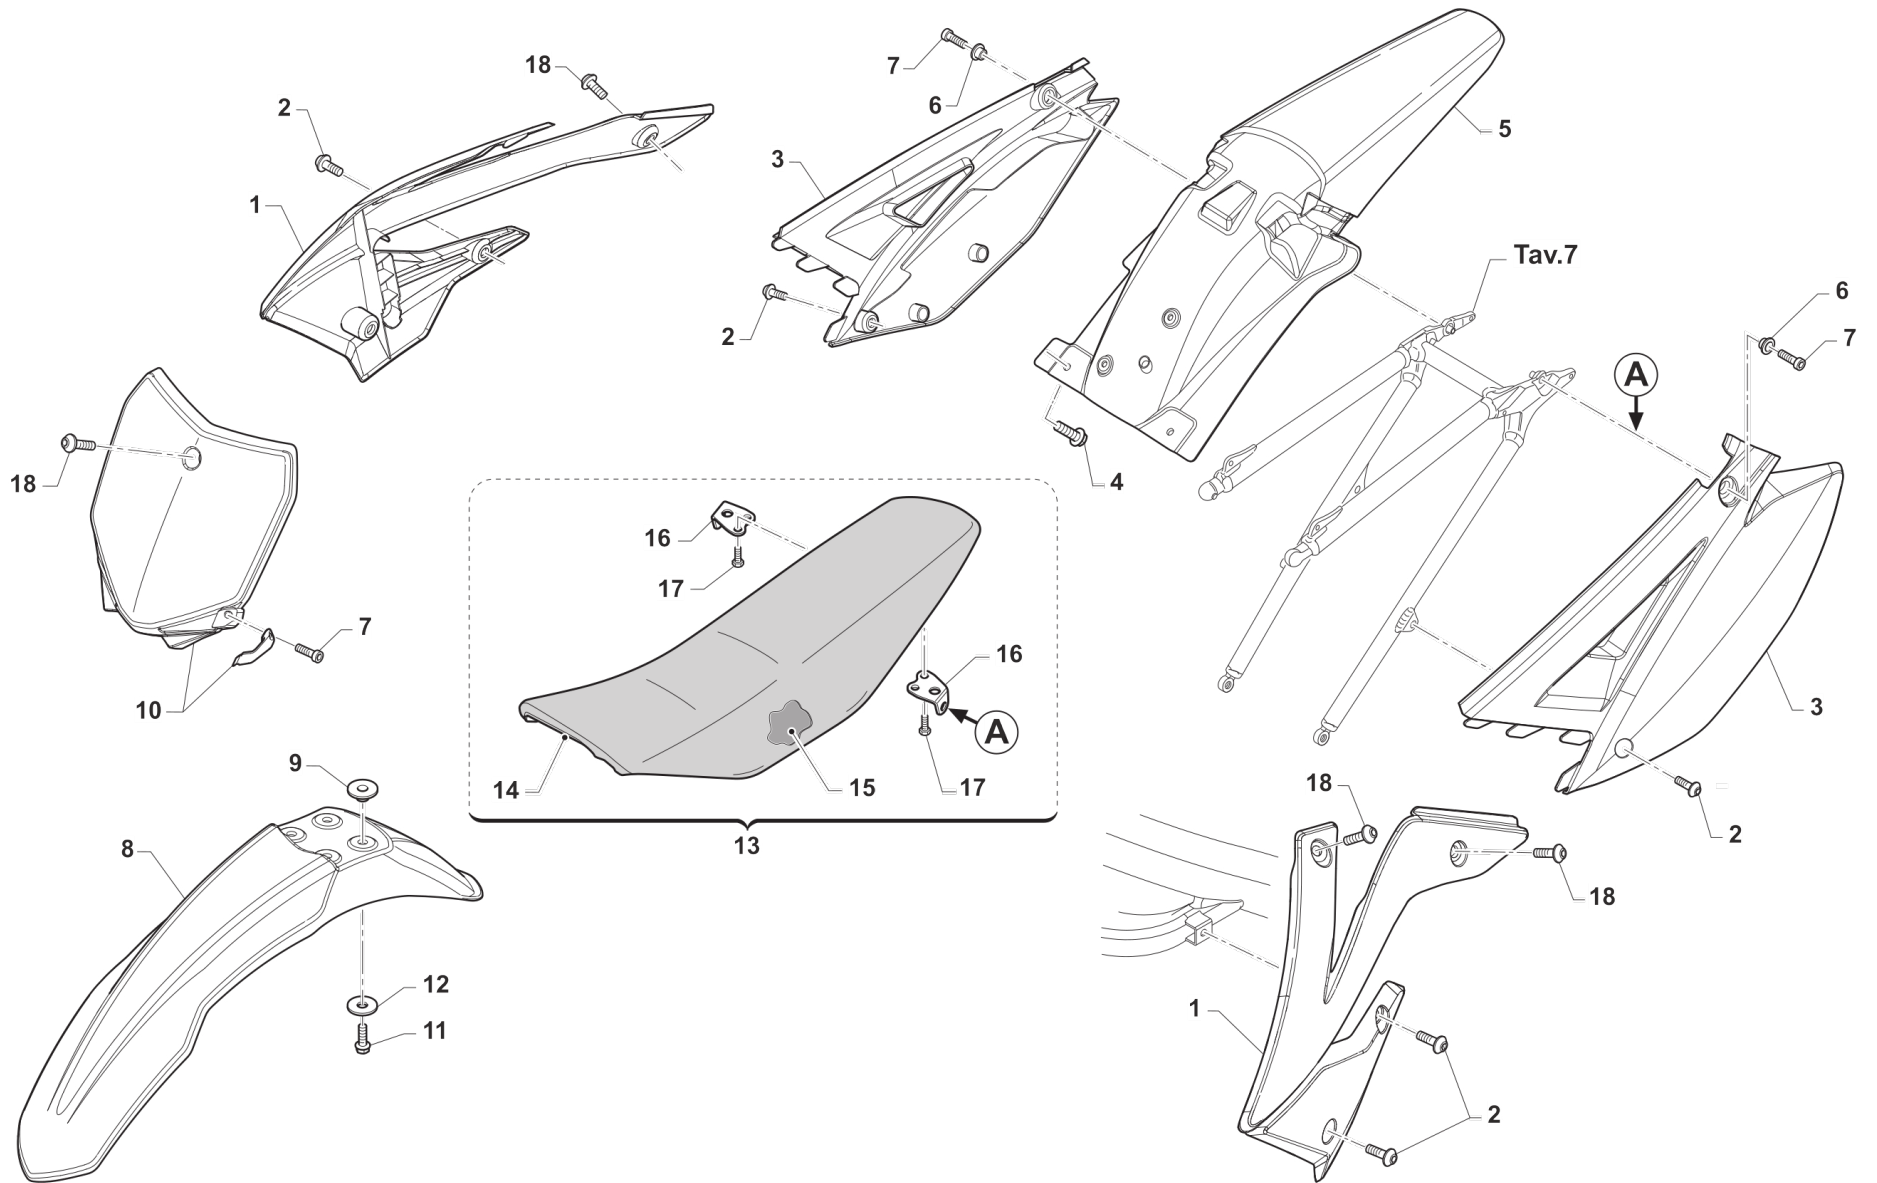

2T85SMXJ18-T
TELAIO - FRAME

TELAIO
FRAME

TM0113

2T85SMXJ18-T
TELAIO - FRAME

TELAIO
FRAME

Pos.	Codice	Q.tà	Note	Descrizione	Description
1	73000.13	1		TELAIO MOTO 80/85/100 AL J13	FRAME JUNIOR MY13
2	49792	1		VITE TE F/R 10X54 1.25 T.AL08	BOLT, M10X1.25X54 ALU.FRAME08
3	73002.12	1		CODINO TELAIO 85 JUNIOR M. 13	REAR SUBFRAME 85J M.13->
4	49681	1		DADO M 10 X 1,25 CH 14 FLANG. AUTOBLOCK	NUT M10x1,25 FLANGED SELF-LOCK
5	49724	2		VITE TE F/R 8X21	BOLT TE F/R 8x21
6	49680	3		DADO M 8 X 1,25 CH 12 FLANG. AUTOBLOCK	NUT, M 8X1,25 FLANG. SB
7	49366	2		VITE TE F/R 8X40 Ch.10	BOLT 8X40 T.10mm
8	67088	1		ROTELLA CATENA M. 90/07	CHAIN ROLLER M.90/07
9	72132	1		AMMORTIZZATORE EXTREMETECH J13	SHOCK ABSORBER EXTREMETECH J13
10	49353	1		VITE TE F/R 8X90 1.25 Ch.10	SCREW TE F/R 8X90 1.25 Ch.10
11	49354	1		VITE TE F/R 8X120 1.25 Ch.10	SCREW TE F/R 8X120 1.25 T.10
12	26228	1		PIASTRA TIRANTE 85/100 J DX MY 13/20	PLATE RH, CYLINDER/FRAME 85-100 J
13	26229	1		PIASTRA TIRANTE 85/100 J SX MY 13/20	PLATE LH, CYLINDER/FRAME 85-100 J
14	49611	2		RONDELLA ACCIAIO 8	WASHER STEEL 8mm
15	49680	2		DADO M 8 X 1,25 CH 12 FLANG. AUTOBLOCK	NUT, M 8X1,25 FLANG. SB
16	49445	2		VITE TE 8X50 UNI 5737	BOLT EH 8X50
17	49612	2		RONDELLA ACCIAIO 10	STEEL WASHER 10
18	73036	2		COPIGLIA PEDANA M. 92/01	COTTER PIN FOOTPEG 92/01
19	00692	2		PIASTRINO TELAIO AL.ATT.PED.08	HOLDER, FOOTPEGS, M. 08/->
20	49382	2		VITE ESAG.FLANG.M12X25 T.A.	BOLT 12 X 25 FLANGE
21	73064	2		PERNO PEDANE M.08-> X T.ALLUM.	PIN, FOOT PEG, 08/->
22	49383	2		VITE ESAG.FLANG.M8X1.25X20 T.A	BOLT 8 X 20 FLANGE
23	16022	2		MOLLA RITORNO PEDANE M.08/->	SPRING, FOOT PEG PIN 08/->
24	73048.10	1		PEDANA DX MOD. 2010	FOOTPEG, RIGHT M.10->
24	73049.10	1		PEDANA SX MOD. 2010	FOOTPEG, LEFT M.10->
25	49364	2		VITE TE F/R 8X25 Ch.10	BOLT, EH 8X25 To.10 mm
26	26141	1		BOCCOLA ROTELLA CATENA.JUN'13	BUSH, CHAIN WHEEL JUNIOR 13->
27	67088.08	1		ROTELLA CATENA M. 08/->	CHAIN ROLLER 08/->