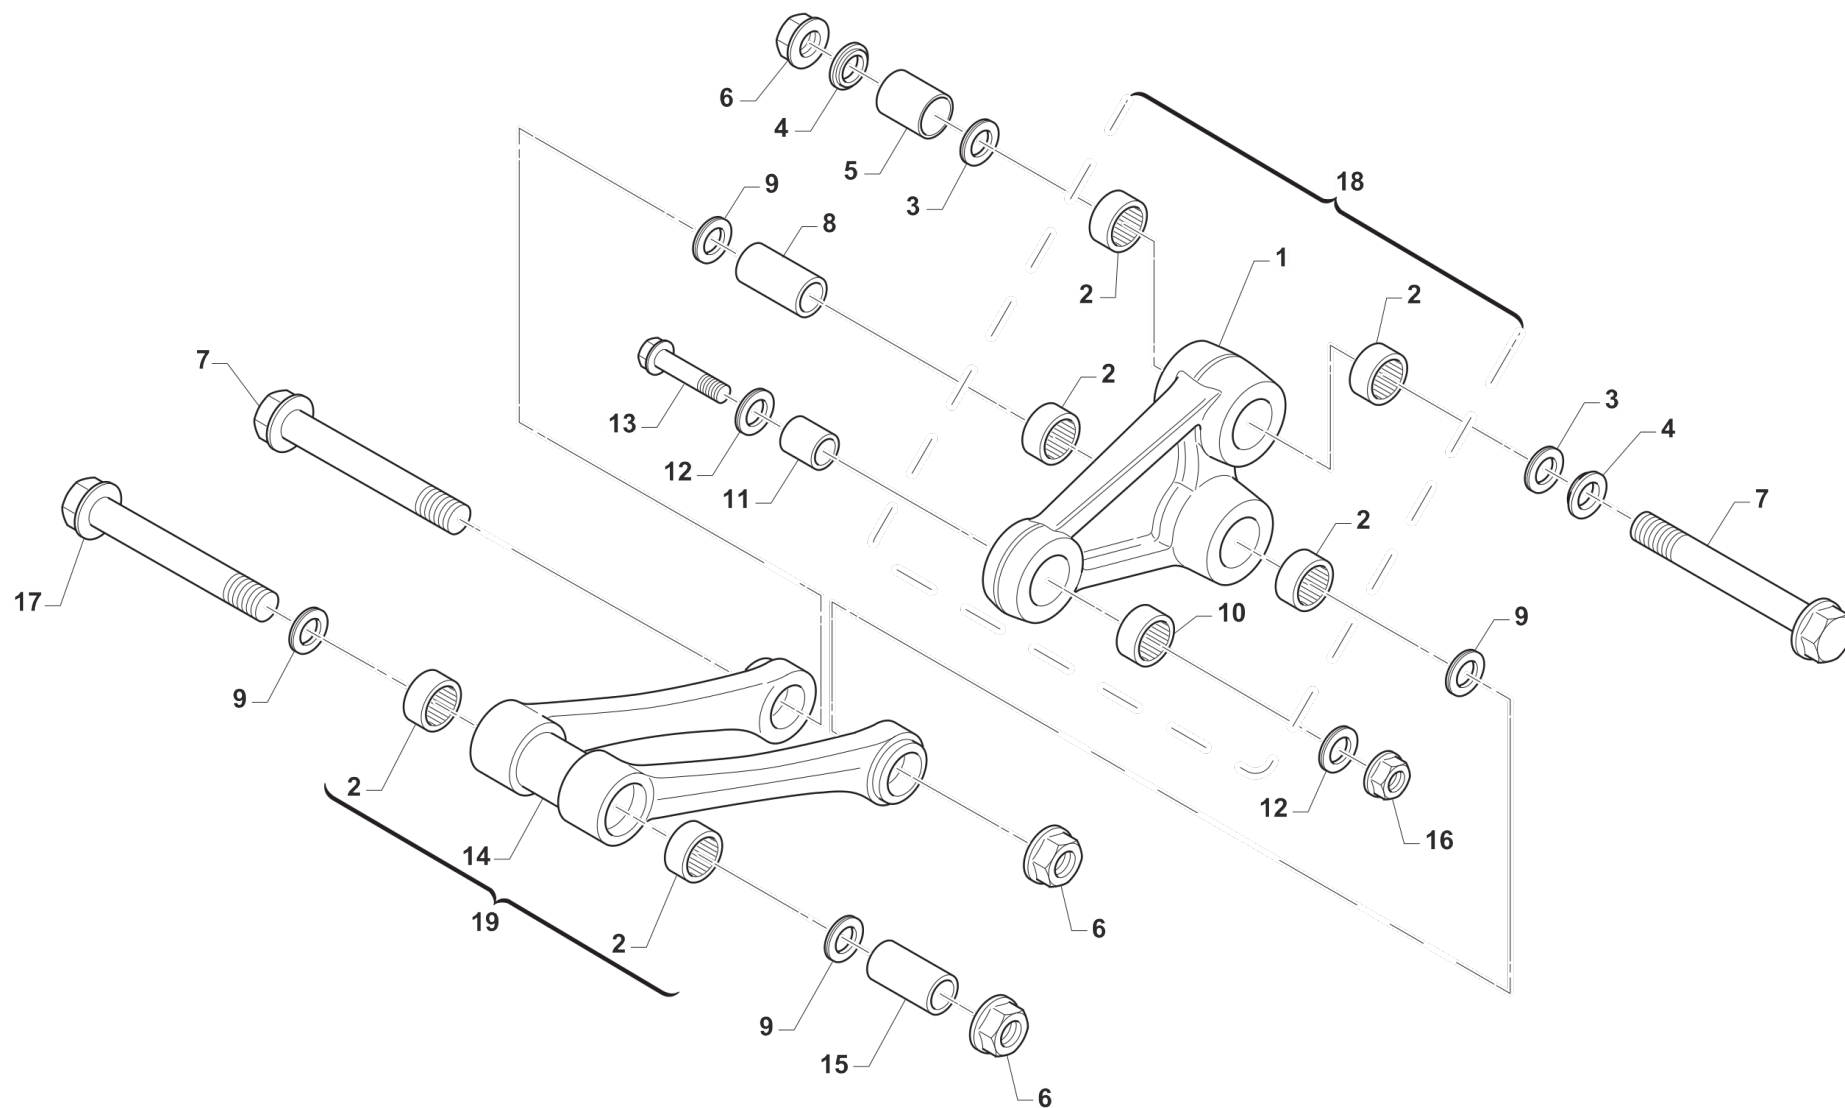

2T85SMXJ18-T
TELAIO - FRAME

LEVERAGGI
LINKAGE

11

Pos.	Codice	Q.tà	Note	Descrizione	Description
1	73134	1		TRIANGOLO SOSP. 85J 13/-> NUDO	ARM, LINKAGE
2	19106	6		GABBIA A RULLI 26X20H16 TR.FO.	BUSH NEEDLE CAGE 26 X 20 H16
3	12010	2		O RING ORM 0240-30 TRIANG.05/6	O-RING
4	73075	2		COPERCHIO BOCCOLA TRIANG '05	COVER, BUSH
5	73211	1		BOCCOLA TRIANGOLO LEVER.05/->	BUSH, ARM RELAY 12X20X38
6	49682	3		DADO M12X1,25 FLANG.AUTOBL.AC	NUT, M 12 x 1,25 FLANGE SL
7	49345	1		VITE TE F/R 12X90 1.25 Ch13	BOLT TE F/R 12X87,5 1.25 T.13
8	F73416	1		BOCCOLA TRIANG. 20x48F12 05/->	COLLAR, ROD M.04 12x20x48
9	12102	4		O RING LEVERAGGIO & FORCELLONE	O-RING, LINKAGE & SWINGARM
10	19101	1		GABBIA RULLI DL 18/12 TRIANG.	BUSH NEEDLE CAGE DL 18/12
11	73214	1		BOCCOLA 18 X 20 F.10 TRIANGOLO 07/->	COLLAR, ARM ASSY 10 18X20 M.07
12	F12312	2		O RING FILTRO OLIO P.ASPIRAZ.	O-RING, OIL FILTER
13	49791	1		VITE TE F/R 10X39 1.25 T.AL08	BOLT, M10X1.25X39 ALU.FRAME08
14	73135	1		TRAPEZIO SOSP. 85J 13/-> NUDO	ROD, LINKAGE
15	73204	1		BOCCOLA TRAPEZIO LEVERAGGGIO MY05->	BUSHING 20x74x12, ROD SUSP. 05
16	F49962	1		DADO M 10 X 1,25 CH 14 FLANGIATO	NUT, M10 X 1,25 KEY 14
17	49884	1		VITE TE F/R 12X110 LEV.85J13->	BOLT TE F/R 12X110 LINKAGE 85J
18	73142	1		TRIANGOLO SOSP. 85J 13/-> CPL	ARM ASSY JUNIOR
19	73143	1		TRAPEZIO SOSP. 85J 13/-> CPL	ROD ASSY JUNIOR