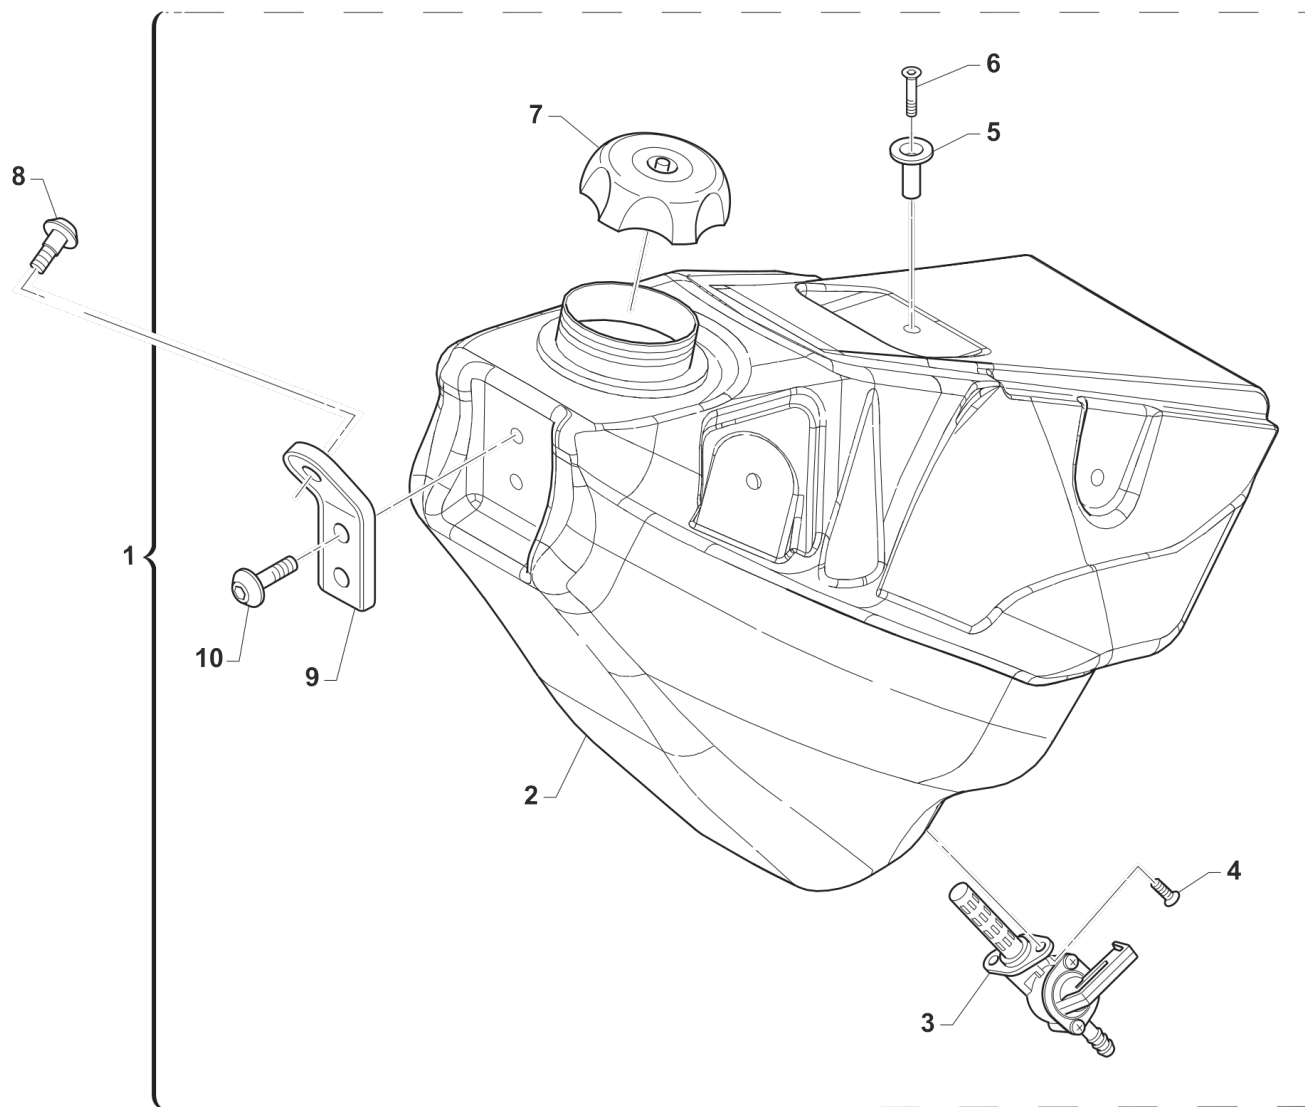

TM0111

**2T85SMXJ18-T
TELAIO - FRAME**

**IMPIANTO RAFFREDDAMENTO
RADIATOR**

5

Pos.	Codice	Q.tà	Note	Descrizione	Description
1	23016	1		PROT. RADIATORE DX 80J 45333	GUARD, RADIATOR RIGHT 80J
2	23017	1		PROT. RADIATORE SX 80J 45332	GUARD, RADIATOR LEFT 80J
3	49484	4		VITE TCEI 6X20	BOLT TCEI 6X20
4	26064	4		BOCCOLA RADIATORE M. 02/06	BUSH, RADIATOR M.02/06
5	21102	4		GOMMINO ANTIV.RADIATORE 94/10	RUBBER, GROMMET RADIATOR
6	23067	1		RADIATORE 2T DX JUN MY19 FA L.TAP	RADIATOR RH JUNIOR
7	23062	1		TAPPO RADIATORE 1,8 BASSO (PER RADIATORE 23065)	CAP 1,8 RADIATOR
8	23068	1		RADIATORE 2T SX JUN MY19 FA	RADIATOR LH JUNIOR
9	51036	4		FASCETTA A COLLARE DIAM.24 ZN	CLIP, WATER HOSE, d.24 ZN
10	51014	2		FASCETTA INOX 9 - 14 H5 IMBUT	CLAMP INOX 9 - 14 H5
11	67036	1		TUBO ANTIBENZINA 8 x 14 OLIO F.P.	HOSE, OIL/FUEL 8x14
12	67170	1		TUBO COPOLAN GRIGIO 5x9 mm	HOSE, COPOLAN GREY 5x9 mm
13	21020	1		MANICOTTO ACQUA LUNGO 90	HOSE, RUBBER 90cms
14	51062	5		FASCETTA A COLLARE DIAM.22 ZN	CLIP, WATER HOSE, d.22 ZN
15	21071	1		Raccordo a T radiatori Junior 2019	JOINT, RADIATOR JUNIOR
16	F21413.1	2		MANICOTTO ACQUA RADIATORE 05->	WATER HOSE RADIATOR M.2005
17	21122.19	1		MANICOTTO COLL. TESTA A RAD DX E SX 85J	HOSES KIT WATER, HEAD TO COOLER 85J