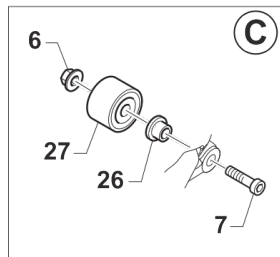

2T85SMXJ18-T
TELAIO - FRAME

TELAIO
FRAME

TM0113

2T85SMXJ18-T
TELAIO - FRAME

TELAIO
FRAME

Pos.	Codice	Q.tà	Note	Descrizione	Description
1	73000.13	1		TELAIO MOTO 80/85/100 AL J13	FRAME JUNIOR MY13
2	49792	1		VITE TE F/R 10X54 1.25 T.AL08	BOLT, M10X1.25X54 ALU.FRAME08
3	73002.12	1		CODINO TELAIO 85 JUNIOR M. 13	REAR SUBFRAME 85J M.13->
4	49681	1		DADO M 10 X 1,25 CH 14 FLANG. AUTOBLOCK	NUT M10x1,25 FLANGED SELF-LOCK
5	49724	2		VITE TE F/R 8X21	BOLT TE F/R 8x21
6	49680	3		DADO M 8 X 1,25 CH 12 FLANG. AUTOBLOCK	NUT, M 8X1,25 FLANG. SB
7	49366	2		VITE TE F/R 8X40 Ch.10	BOLT 8X40 T.10mm
8	67088	1		ROTELLA CATENA M. 90/07	CHAIN ROLLER M.90/07
9	72132	1		AMMORTIZZATORE EXTREMETECH J13	SHOCK ABSORBER EXTREMETECH J13
10	49353	1		VITE TE F/R 8X90 1.25 Ch.10	SCREW TE F/R 8X90 1.25 Ch.10
11	49354	1		VITE TE F/R 8X120 1.25 Ch.10	SCREW TE F/R 8X120 1.25 T.10
12	26228	1		PIASTRA TIRANTE 85/100 J DX MY 13/20	PLATE RH, CYLINDER/FRAME 85-100 J
13	26229	1		PIASTRA TIRANTE 85/100 J SX MY 13/20	PLATE LH, CYLINDER/FRAME 85-100 J
14	49611	2		RONDELLA ACCIAIO 8	WASHER STEEL 8mm
15	49680	2		DADO M 8 X 1,25 CH 12 FLANG. AUTOBLOCK	NUT, M 8X1,25 FLANG. SB
16	49445	2		VITE TE 8X50 UNI 5737	BOLT EH 8X50
17	49612	2		RONDELLA ACCIAIO 10	STEEL WASHER 10
18	73036	2		COPIGLIA PEDANA M. 92/01	COTTER PIN FOOTPEG 92/01
19	00692	2		PIASTRINO TELAIO AL.ATT.PED.08	HOLDER, FOOTPEGS, M. 08/->
20	49382	2		VITE ESAG.FLANG.M12X25 T.A.	BOLT 12 X 25 FLANGE
21	73064	2		PERNO PEDANE M.08-> X T.ALLUM.	PIN, FOOT PEG, 08/->
22	49383	2		VITE ESAG.FLANG.M8X1.25X20 T.A	BOLT 8 X 20 FLANGE
23	16022	2		MOLLA RITORNO PEDANE M.08/->	SPRING, FOOT PEG PIN 08/->
24	73048.10	1		PEDANA DX MOD. 2010	FOOTPEG, RIGHT M.10->
24	73049.10	1		PEDANA SX MOD. 2010	FOOTPEG, LEFT M.10->
25	49364	2		VITE TE F/R 8X25 Ch.10	BOLT, EH 8X25 To.10 mm
26	26141	1		BOCCOLA ROTELLA CATENA.JUN'13	BUSH, CHAIN WHEEL JUNIOR 13->
27	67088.08	1		ROTELLA CATENA M. 08/->	CHAIN ROLLER 08/->