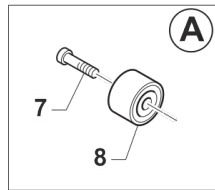

2T85SMXJ18-T
TELAIO - FRAME

TELAIO
FRAME