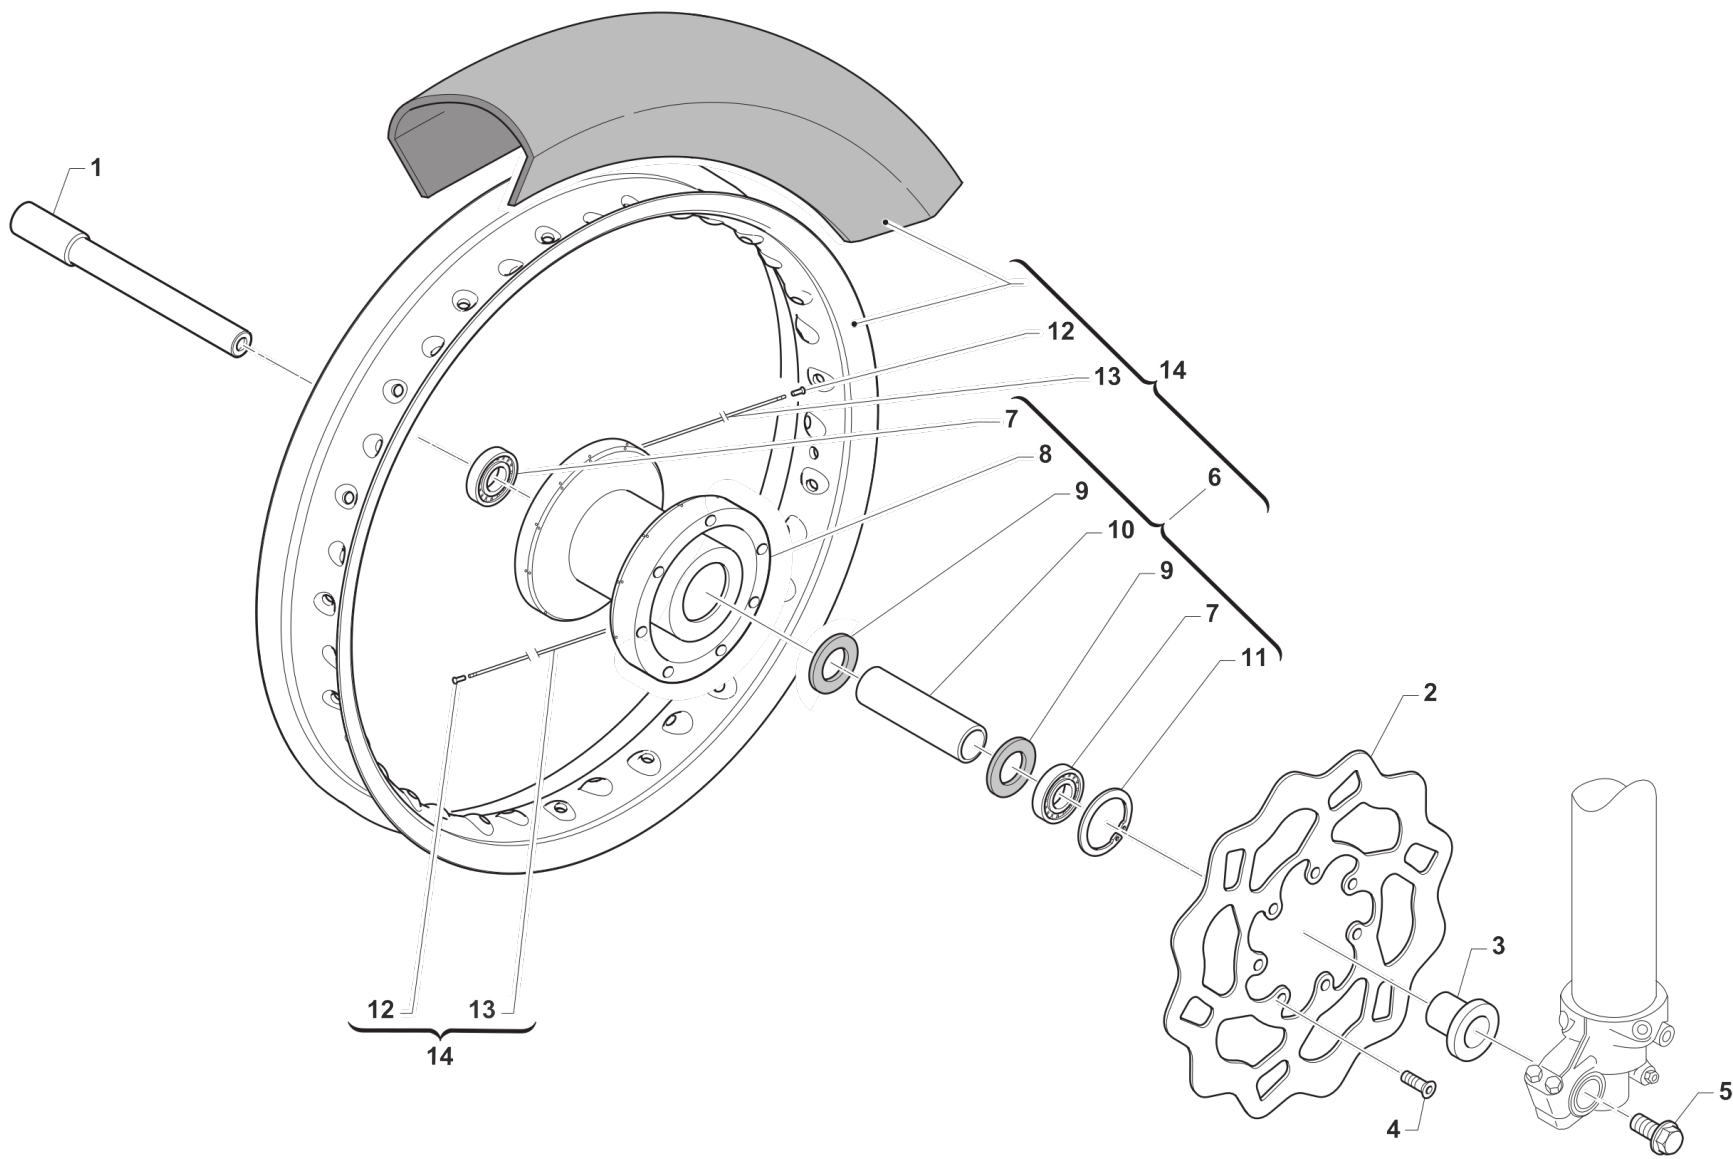

2T85SMXJ18-T
TELAIO - FRAME

RUOTA ANTERIORE SMX
FRONT WHEEL SMX

4

TM0001

2T85SMXJ18-T
TELAIO - FRAME

RUOTA ANTERIORE SMX
FRONT WHEEL SMX

4

Pos.	Codice	Q.tà	Note	Descrizione	Description
1	74058	1		PERNO R.ANT. JUN2013 20-17X209	AXLE, FR WHEEL 85J M.13
2	69306	1		DISCO FRENO 220X3 ANT J '17 MM	
3	26144	1		BOCCOLA CUSC.R.ANT.J13 15 F.17	BUSH, FRONT WHEEL BEA.J 15 H17
4	49370	7		VITE TE F/R 6X12	BOLT 6X12
5	49084	1		DADO PERNO R.ANT 85 J M. 13/->	NUT, AXLE FRONT WHEEL 85J 13->
6	70221	1		MOZZO ANT 80/85J 13/-> CPL	FRONT HUB ASSY, JUNIOR
7	03062	2		CUSCIN.RUOTA ANT.LATO FRE.6003	BUSH, FRONT WHEEL BRAKE SIDE
8	70221.1	1		MOZZO ANT 80/85J 13/-> NUDO	HUB, FRONT
9	12062	2		O RING DISTANZ.RUOTA JUNIOR 13	O-RING
10	70231	1		DIST.INTERNO RUOTA ANT. JUNIOR M.13->	INNER SPACER FRONT WHEEL J. M.13->
11	49261	1		SEEGER MOZZO FORC.45/50/BS I35	SEEGER, FRONT WHEEL HUB I35
12	70313	28		NIPPLO ACCIAIO 3 (85 SMX)	NIPPLE 3MM
13	70310	28		RAGGIO R.ANT 85 SMX 128 X 3.0	SPOKE, FRONT SMX-J
14	70239.1	1		RUOTA ANT.CPL.JUNIOR 12"13 C/G SMX, COMPLETA DI GOMMA MONTATA	WHEEL, FRONT, SMX-J ASSY WITH TYRE 12"