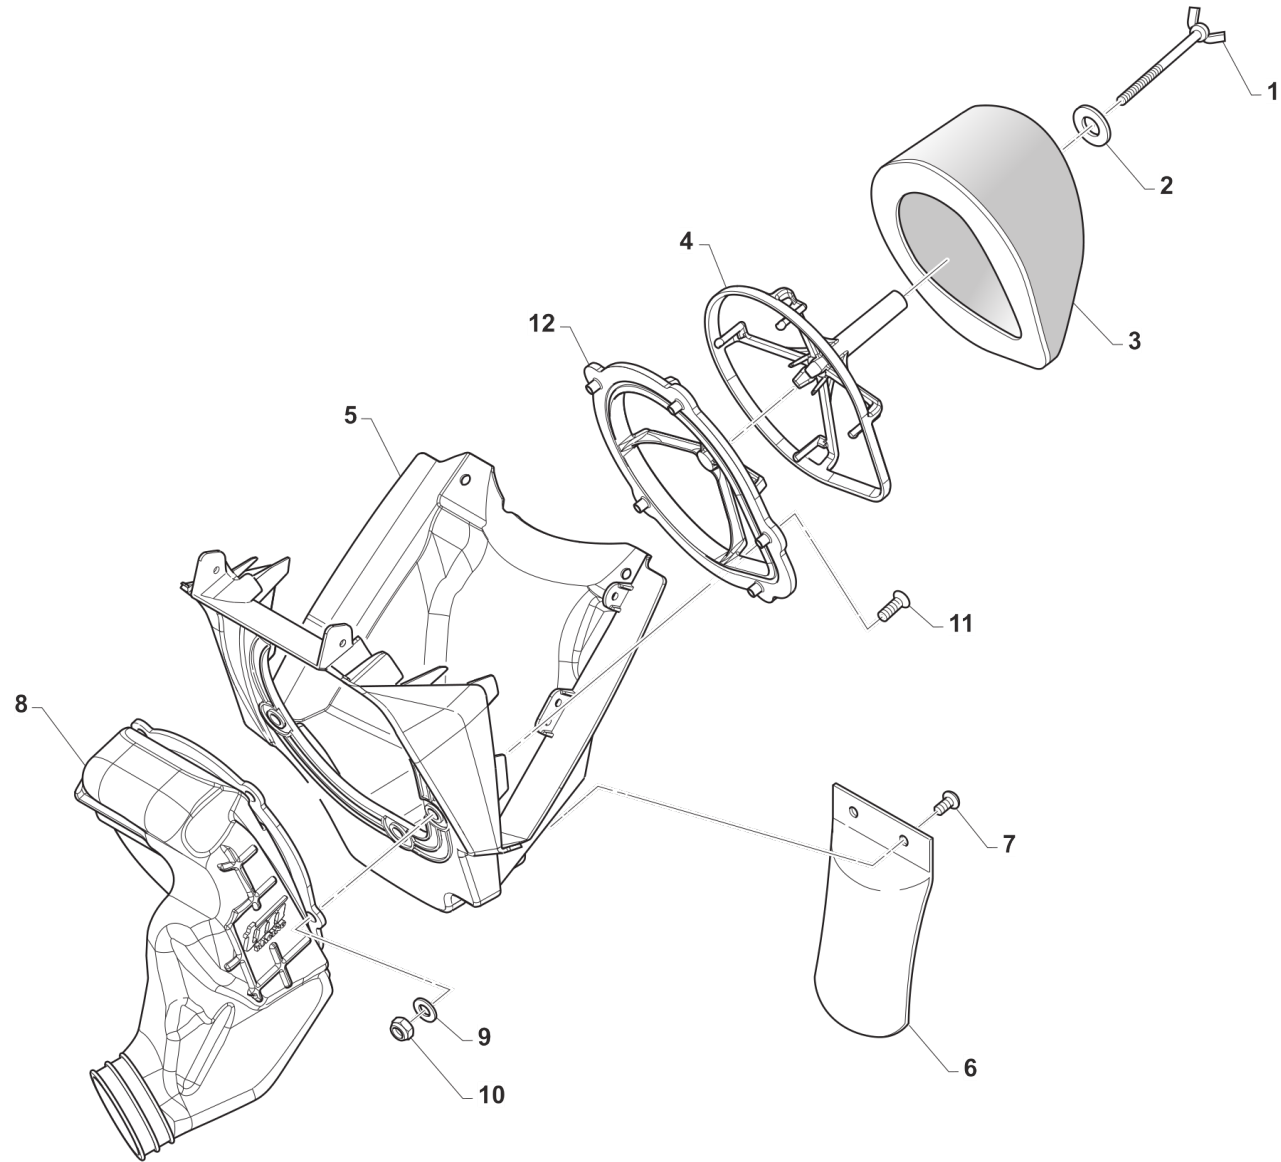

TM0114

2T85SMXJ18-T
TELAIO - FRAME

SELLA E PLASTICHE
SEAT AND PLASTICS

8

Pos.	Codice	Q.tà	Note	Descrizione	Description
1	67321	1		SET CONV. ARIA 2T 85 J MY 2013/2020 BIANCHI	SHROUDS RAD. JUNIOR RH+LH MY13 WHITE
2	49574	7		VITE TBCE 6X12 PROT.FORCELLA	BOLT TBCE 6x12
3	67322	1		SET LAT P.NUM 2T 85 J MY 2013/2020 BIANCHI	SIDE PANELS RH+LH JUNIOR MY13 WHITE
4	49356	2		VITE TE F/R 6X20 Ch.8	BOLT 6X20 T.8
5	67308	1		PARAFANGO POSTERIORE JUNIOR'13 BNC	MUDGUARD REAR JUNIOR 13->
6	26059	2		BOCCOLA FISS.SELLA & LAT.03/->	COLLAR, SEAT/SIDE PANEL 03/->
7	49484	2		VITE TCEI 6X20	BOLT TCEI 6X20
8	67269	1	BIANCO	PARAFANGO ANT JUN'13 SMX BNC	MADGUARD, FRONT SMX-J WHITE
8	67289	1	BLU	PARAFANGO ANT JUN'13 SMX BLU TM Senza fori	MADGUARD, FRONT SMX-J BLU
9	26132	4		BOCCOLA PARAF. ANT. M12	BUSH, FRONT MUDGUARD M.12->
10	67301	1	BLU	PORTANUMERO ANT 85J 13/-> BLU CON PASSACAVO	FRONT PLATE MX 85J 13-> BLU
10	67317	1	BIANCO	PORTANUMERO ANT 85J 13/-> BNC CON PASSACAVO	FRONT NUMBER PLATE 85J WHITE
11	49356	4		VITE TE F/R 6X20 Ch.8	BOLT 6X20 T.8
12	49117	4		RONDELLA 18X6.5X2 X RADIAT.08	WASHER 18X6.5X2 RADIATOR 08
13	67309	1		SELLA JUNIOR BLU MY13	FOAM, SEAT JUNIOR M.13->
14	67314	1		COPERTINA SELLA JUNIOR BLU M13	SEAT, COVER JUNIOR BLU M.13
15	67309.00	1		SPUGNA SELLA JUNIOR 13->	FOAM, SEAT JUNIOR M.13->
16	73047	2		PIASTRINO AL ATT.SELLA POSTER.	PLATE AI REAR SEAT HOLDER
17	49435	4		VITE TE 5X12	SCREW TE 5X12
18	49571	5		VITE TBCE 6x 7 PROT. FORCELLA	BOLT TBCE 6x7