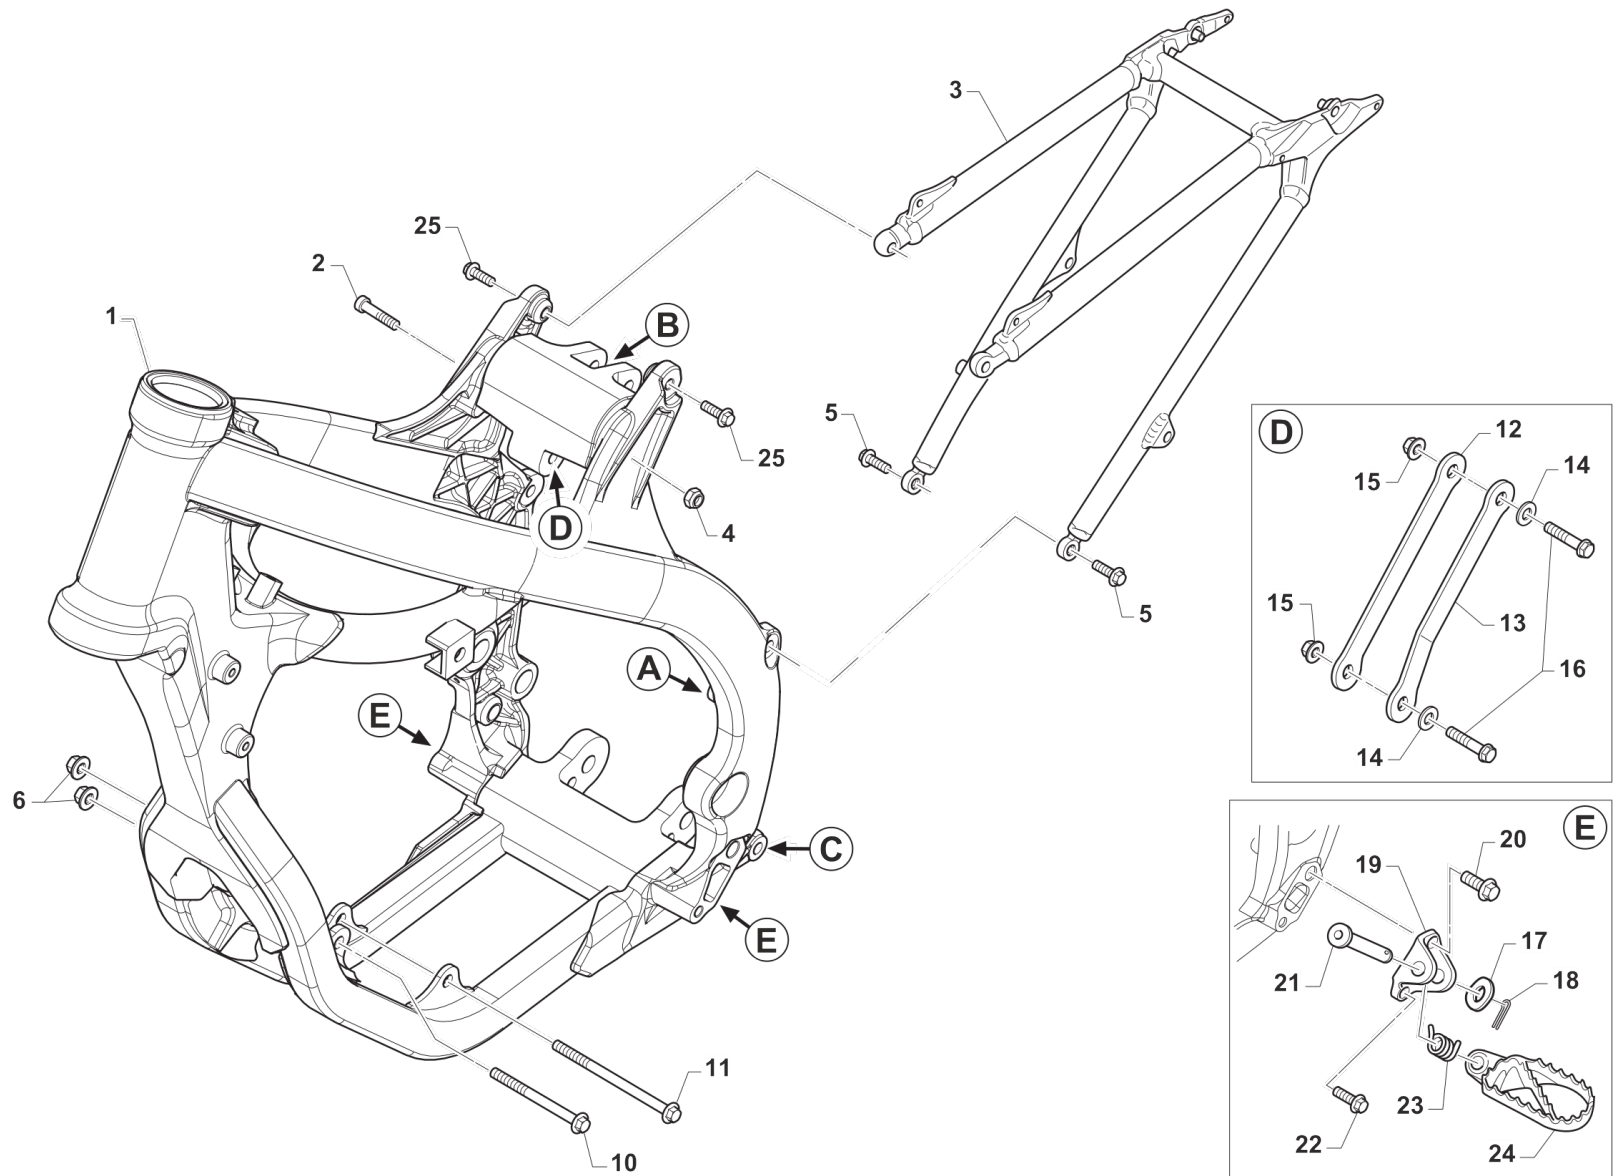

2T85SMXJ18-T
TELAIO - FRAME

TELAIO
FRAME

TM0113

2T85SMXJ18-T
TELAIO - FRAME

TELAIO
FRAME

Pos.	Codice	Q.tà	Note	Descrizione	Description
1	73000.13	1		TELAIO MOTO 80/85/100 AL J13	FRAME JUNIOR MY13
2	49792	1		VITE TE F/R 10X54 1.25 T.AL08	BOLT, M10X1.25X54 ALU.FRAME08
3	73002.12	1		CODINO TELAIO 85 JUNIOR M. 13	REAR SUBFRAME 85J M.13->
4	49681	1		DADO M 10 X 1,25 CH 14 FLANG. AUTOBLOCK	NUT M10x1,25 FLANGED SELF-LOCK
5	49724	2		VITE TE F/R 8X21	BOLT TE F/R 8x21
6	49680	3		DADO M 8 X 1,25 CH 12 FLANG. AUTOBLOCK	NUT, M 8X1,25 FLANG. SB
7	49366	2		VITE TE F/R 8X40 Ch.10	BOLT 8X40 T.10mm
8	67088	1		ROTELLA CATENA M. 90/07	CHAIN ROLLER M.90/07
9	72132	1		AMMORTIZZATORE EXTREMETECH J13	SHOCK ABSORBER EXTREMETECH J13
10	49353	1		VITE TE F/R 8X90 1.25 Ch.10	SCREW TE F/R 8X90 1.25 Ch.10
11	49354	1		VITE TE F/R 8X120 1.25 Ch.10	SCREW TE F/R 8X120 1.25 T.10
12	26228	1		PIASTRA TIRANTE 85/100 J DX MY 13/20	PLATE RH, CYLINDER/FRAME 85-100 J
13	26229	1		PIASTRA TIRANTE 85/100 J SX MY 13/20	PLATE LH, CYLINDER/FRAME 85-100 J
14	49611	2		RONDELLA ACCIAIO 8	WASHER STEEL 8mm
15	49680	2		DADO M 8 X 1,25 CH 12 FLANG. AUTOBLOCK	NUT, M 8X1,25 FLANG. SB
16	49445	2		VITE TE 8X50 UNI 5737	BOLT EH 8X50
17	49612	2		RONDELLA ACCIAIO 10	STEEL WASHER 10
18	73036	2		COPIGLIA PEDANA M. 92/01	COTTER PIN FOOTPEG 92/01
19	00692	2		PIASTRINO TELAIO AL.ATT.PED.08	HOLDER, FOOTPEGS, M. 08/->
20	49382	2		VITE ESAG.FLANG.M12X25 T.A.	BOLT 12 X 25 FLANGE
21	73064	2		PERNO PEDANE M.08-> X T.ALLUM.	PIN, FOOT PEG, 08/->
22	49383	2		VITE ESAG.FLANG.M8X1.25X20 T.A	BOLT 8 X 20 FLANGE
23	16022	2		MOLLA RITORNO PEDANE M.08/->	SPRING, FOOT PEG PIN 08/->
24	73048.10	1		PEDANA DX MOD. 2010	FOOTPEG, RIGHT M.10->
24	73049.10	1		PEDANA SX MOD. 2010	FOOTPEG, LEFT M.10->
25	49364	2		VITE TE F/R 8X25 Ch.10	BOLT, EH 8X25 To.10 mm
26	26141	1		BOCCOLA ROTELLA CATENA.JUN'13	BUSH, CHAIN WHEEL JUNIOR 13->
27	67088.08	1		ROTELLA CATENA M. 08/->	CHAIN ROLLER 08/->