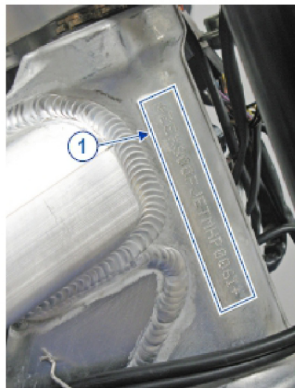

All data are subject to modification without prior notice.

**2T85SMXJ18-T
TELAIO - FRAME**

**SOMMARIO
TABLE OF CONTENTS**

MANUBRIO - HANDLEBAR.....	4
FRENO ANTERIORE - FRONT BRAKE.....	6
FORCELLA ANTERIORE - FRONT SUSPENSION.....	8
RUOTA ANTERIORE SMX - FRONT WHEEL SMX.....	11
IMPIANTO RAFFREDDAMENTO - RADIATOR.....	13
SERBATOIO - FUEL TANK.....	15
TELAIO - FRAME.....	17
SELLA E PLASTICHE - SEAT AND PLASTICS.....	19
FILTRO ARIA - AIR FILTER.....	21
FORCELLONE - SWINGARM.....	23
LEVERAGGI - LINKAGE.....	25
RUOTA POSTERIORE SMX - REAR WHEEL SMX.....	27
FRENO POSTERIORE - REAR BRAKE.....	29
SCARICO - EXHAUST SYSTEM.....	32
ADESIVI - DECAL KITS.....	34