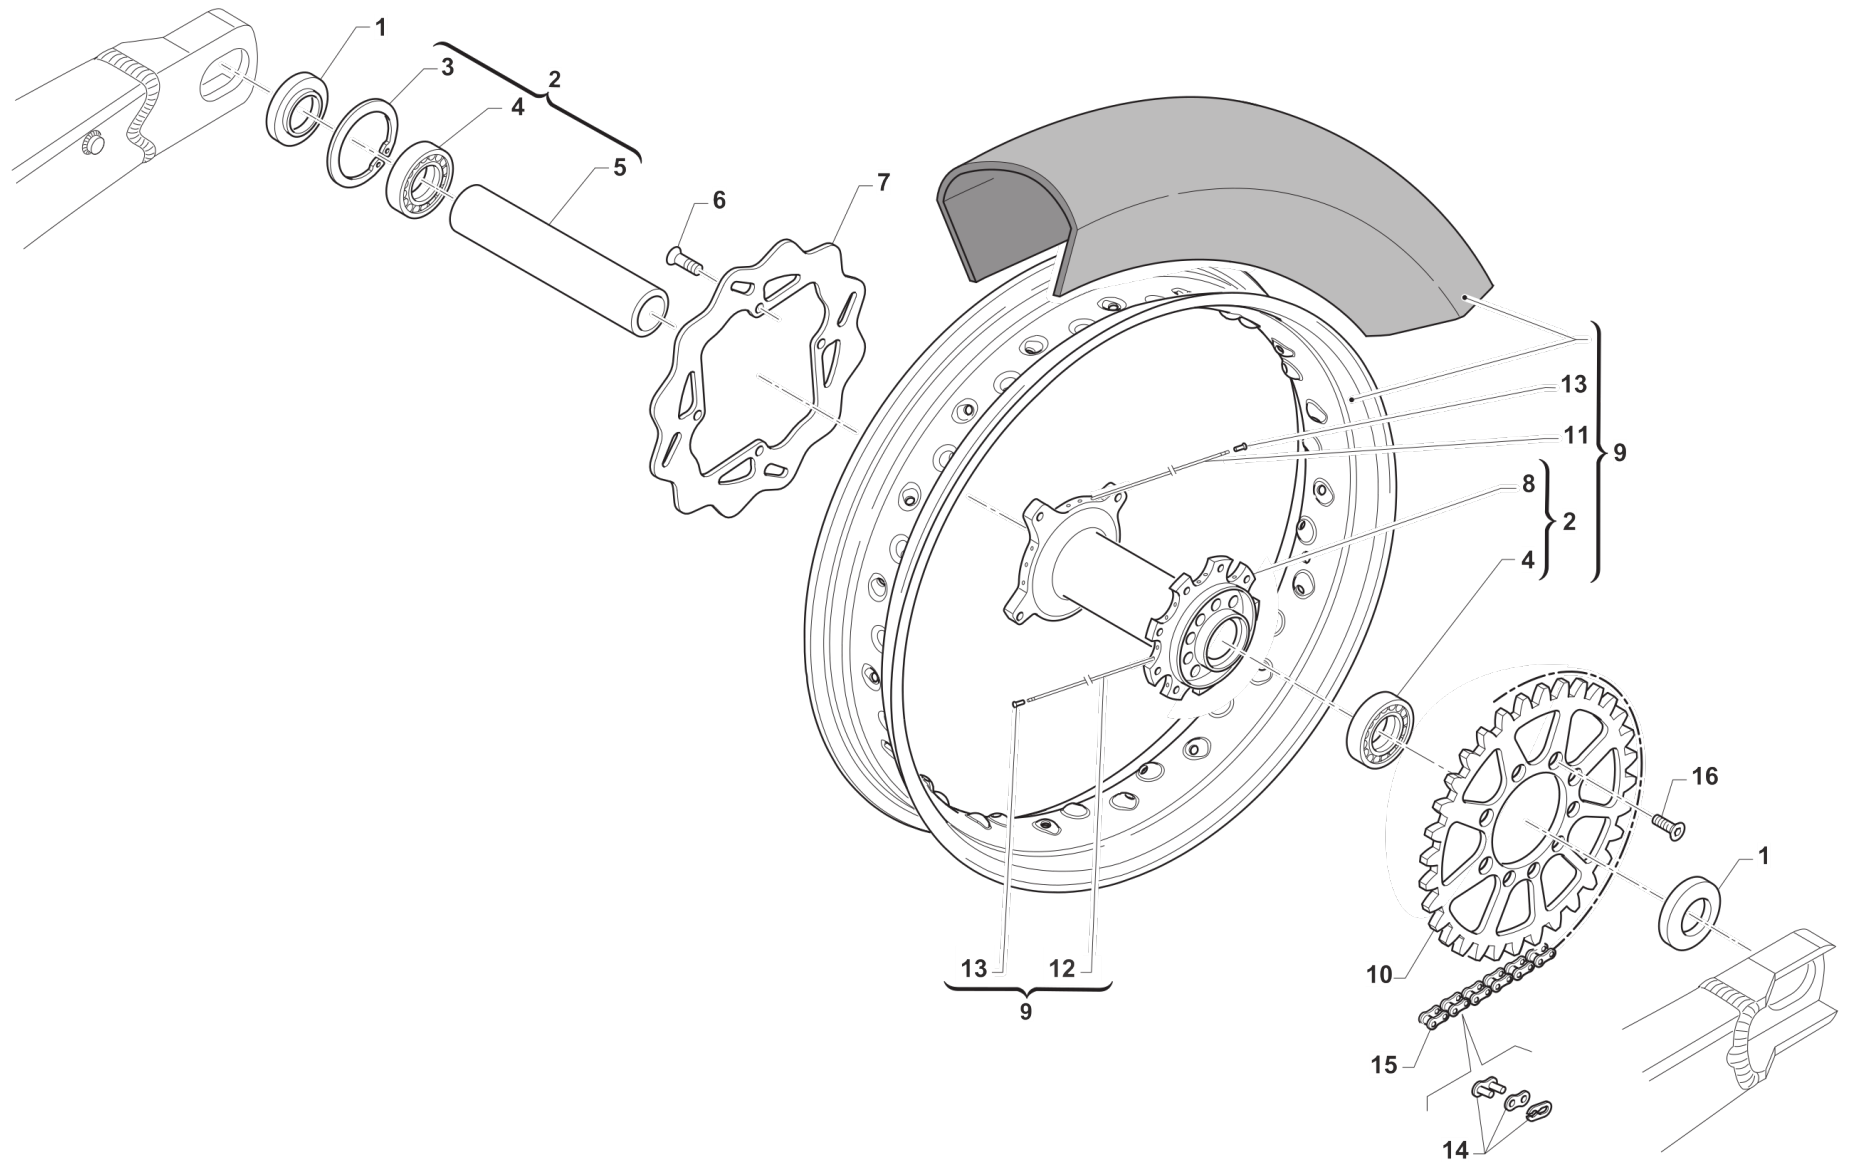

2T85SMXJ18-T
TELAIO - FRAME

LEVERAGGI
LINKAGE

11

Pos.	Codice	Q.tà	Note	Descrizione	Description
1	73134	1		TRIANGOLO SOSP. 85J 13/-> NUDO	ARM, LINKAGE
2	19106	6		GABBIA A RULLI 26X20H16 TR.FO.	BUSH NEEDLE CAGE 26 X 20 H16
3	12010	2		O RING ORM 0240-30 TRIANG.05/6	O-RING
4	73075	2		COPERCHIO BOCCOLA TRIANG '05	COVER, BUSH
5	73211	1		BOCCOLA TRIANGOLO LEVER.05/->	BUSH, ARM RELAY 12X20X38
6	49682	3		DADO M12X1,25 FLANG.AUTOBL.AC	NUT, M 12 x 1,25 FLANGE SL
7	49345	1		VITE TE F/R 12X90 1.25 Ch13	BOLT TE F/R 12X87,5 1.25 T.13
8	F73416	1		BOCCOLA TRIANG. 20x48F12 05/->	COLLAR, ROD M.04 12x20x48
9	12102	4		O RING LEVERAGGIO & FORCELLONE	O-RING, LINKAGE & SWINGARM
10	19101	1		GABBIA RULLI DL 18/12 TRIANG.	BUSH NEEDLE CAGE DL 18/12
11	73214	1		BOCCOLA 18 X 20 F.10 TRIANGOLO 07/->	COLLAR, ARM ASSY 10 18X20 M.07
12	F12312	2		O RING FILTRO OLIO P.ASPIRAZ.	O-RING, OIL FILTER
13	49791	1		VITE TE F/R 10X39 1.25 T.AL08	BOLT, M10X1.25X39 ALU.FRAME08
14	73135	1		TRAPEZIO SOSP. 85J 13/-> NUDO	ROD, LINKAGE
15	73204	1		BOCCOLA TRAPEZIO LEVERAGGGIO MY05->	BUSHING 20x74x12, ROD SUSP. 05
16	F49962	1		DADO M 10 X 1,25 CH 14 FLANGIATO	NUT, M10 X 1,25 KEY 14
17	49884	1		VITE TE F/R 12X110 LEV.85J13->	BOLT TE F/R 12X110 LINKAGE 85J
18	73142	1		TRIANGOLO SOSP. 85J 13/-> CPL	ARM ASSY JUNIOR
19	73143	1		TRAPEZIO SOSP. 85J 13/-> CPL	ROD ASSY JUNIOR