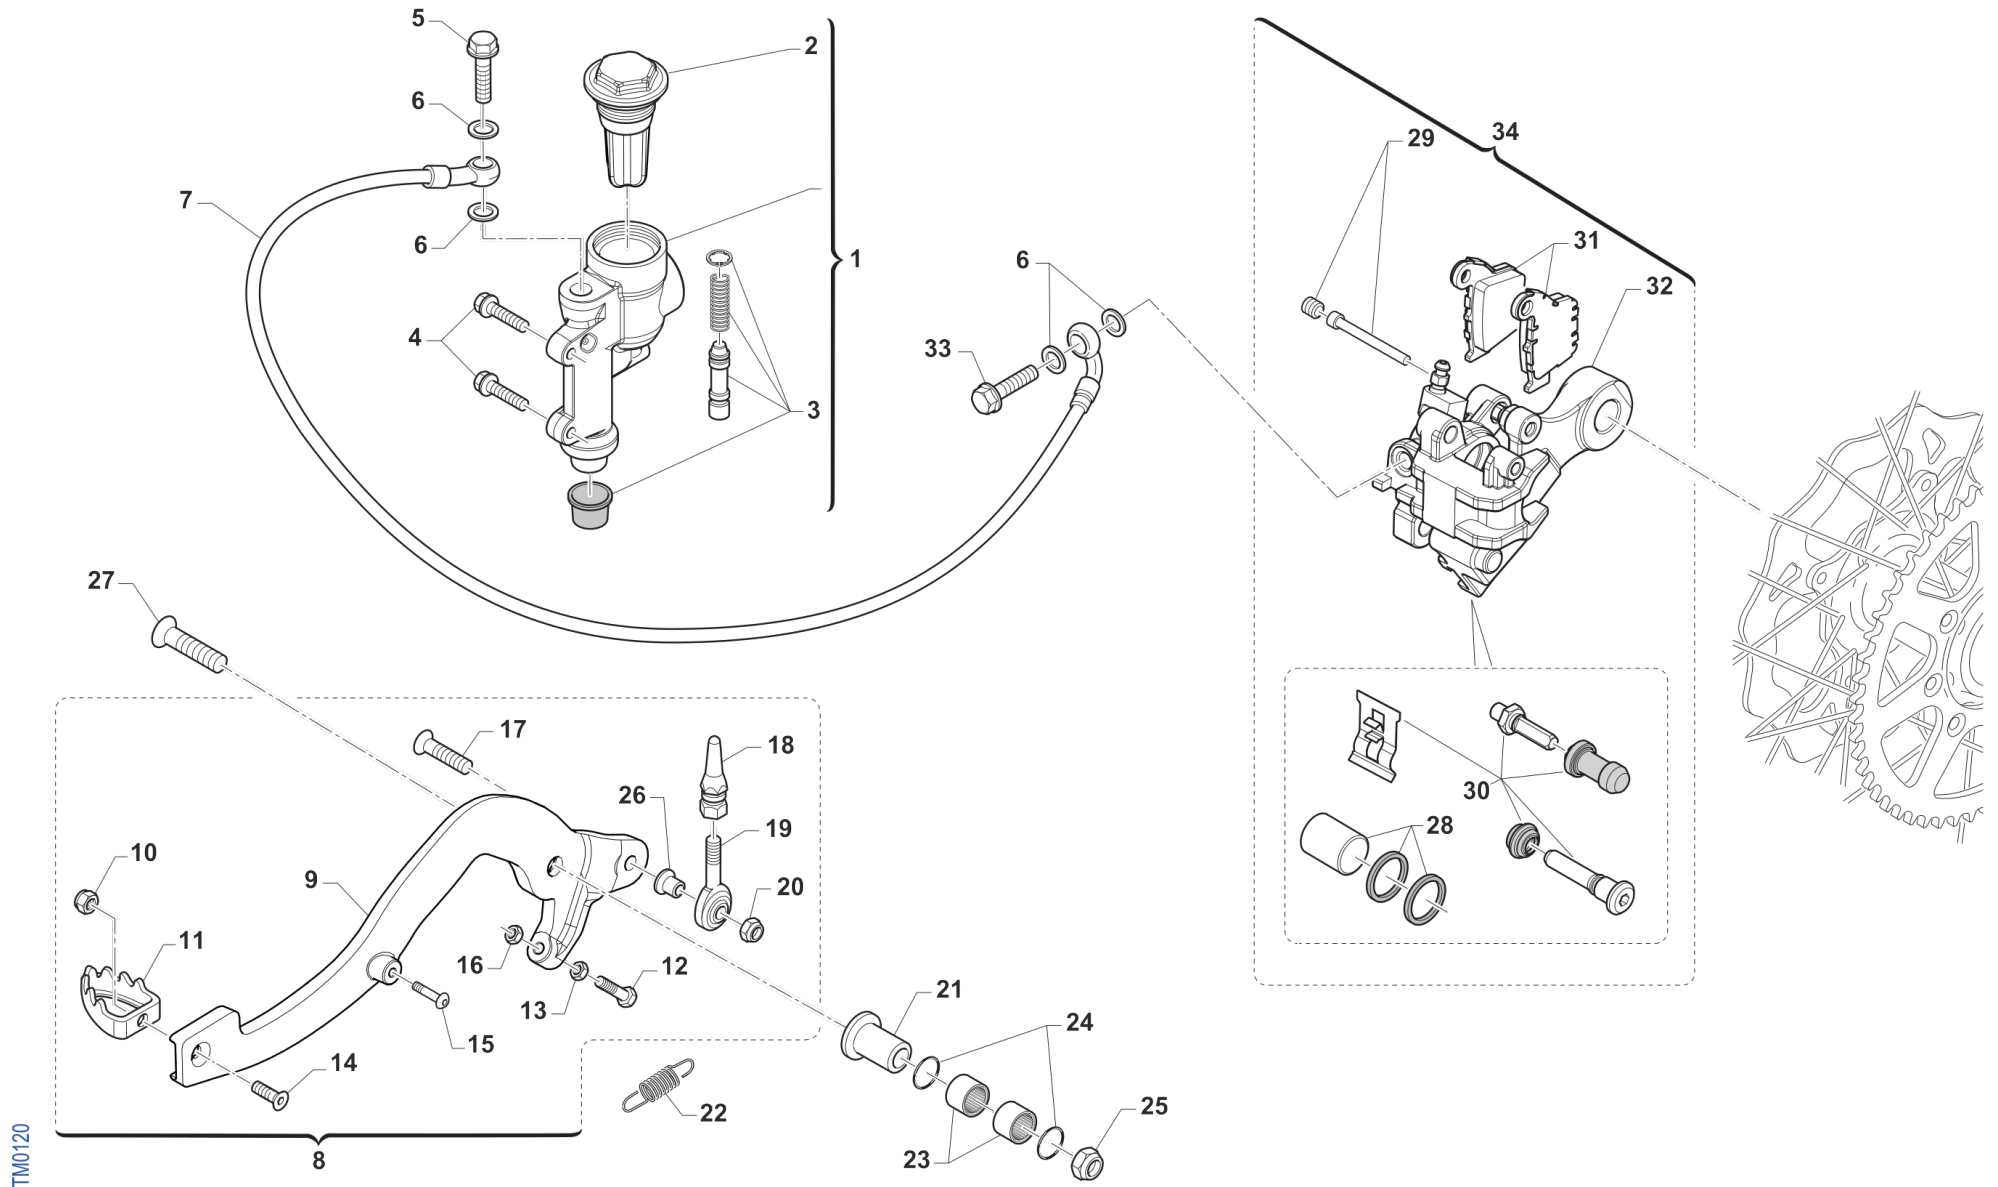

TM0120

2T85SMXJ18-T
TELAIO - FRAME

FRENO POSTERIORE
REAR BRAKE

13

Pos.	Codice	Q.tà	Note	Descrizione	Description
1	69243	1		POMPA FRENO POST 85J 13/-> BRE	MASTER CYLINDER, REAR 85J 13->
2	69264	1		TAPPO POMPA FRE.POST.JUNIOR	CAP + RUBBER, REAR BRAKE PUMP JUNIOR
3	69263	1		FLOTTANTE POMPA FRE.POST.JUN.	REPAIR KIT, RR BRAKE PUMP J13
4	49355	2		VITE TE F/R 6X16 Ch.8	BOLT 6X16 T.8
5	69093	1		BULLONE 10X1 TUBO FRENO BREMBO 03	HOLLOW SCREW M10X1 BREMBO BR.
6	69034	4		RONDELLA X BULLONE FREN B22001	WASHER B22001, BRAKE HOSE
7	69068.13	1		TUBO FRENO POST. JUNIOR M13-> BRAK	HOSE, REAR BRAKE 85J M.13->
8	69235	1		PEDALE FRENO POST.JUN'13 CPL	BRAKE PEDAL, REAR JUN.13->ASSY
9	69235.1	1		PEDALE FRENO POST.JUN'12 NUDO	BRAKE PEDAL RR JUNIOR M.12->
10	49633	1		DADO M 5 BASSO AUTOBLOCCANTE	NUT 5mm, LOW SELF-LOCKING
11	69002.99	1		PARTE ANT.PED.FRENO POST.99/->	PIT, RR BRAKE PEDAL 99/->
12	49444	1		VITE TE 6X25	BOLT TE 6 X 25
13	49635	1		DADO M 6 BASSO	NUT M 6
14	49400	1		VITE TSEI 5X14	BOLT TSEI 5x14
15	49557	1		VITE TBCE 4X16	BOLT TBCE 4x16
16	49367	2		VITE TE F/R 8X45 Ch.10	BOLT 8X45 T.10mm
17	49414	1		VITE TSEI 6X30 NORMALE	BOLT TSEI 6X30
18	69244	1		PERNO UNIBALL PEDALE FR.JUN'13	PIN UNIBALL BRAKE PEDAL JUN.13
19	69133	1		SNODO SFERICO PED.FRENO 85JM13	JOINT BRAKE PEDAL 85cc M13->
20	49367	1		VITE TE F/R 8X45 Ch.10	BOLT 8X45 T.10mm
21	69205	1		BOCCOLA FRENO POST T.AL 08/->	BUSH, REAR BRAKE 08/->
22	F16434	1		MOLLA PEDALE FRENO M.08 T.AL.	SPRING, RR BRAKE PEDAL 08/->
23	19044	2		GABBIA A RULLI FRENO POST.	NEEDLE BUSH REAR BRAKE PEDAL
24	12051	2		O RING FRENO POST. PEDALE	O-RING REAR BRAKE PEDAL BUSH
25	49680	1		DADO M 8 X 1,25 CH 12 FLANG. AUTOBLOCK	NUT, M 8X1,25 FLANG. SB
26	69245	1		DIST. UNIBALL PEDALE FR.JUN'13	SPACER, UNIBALL
27	49427	1		VITE TSEI 8X55	BOLT TSEI 8X55