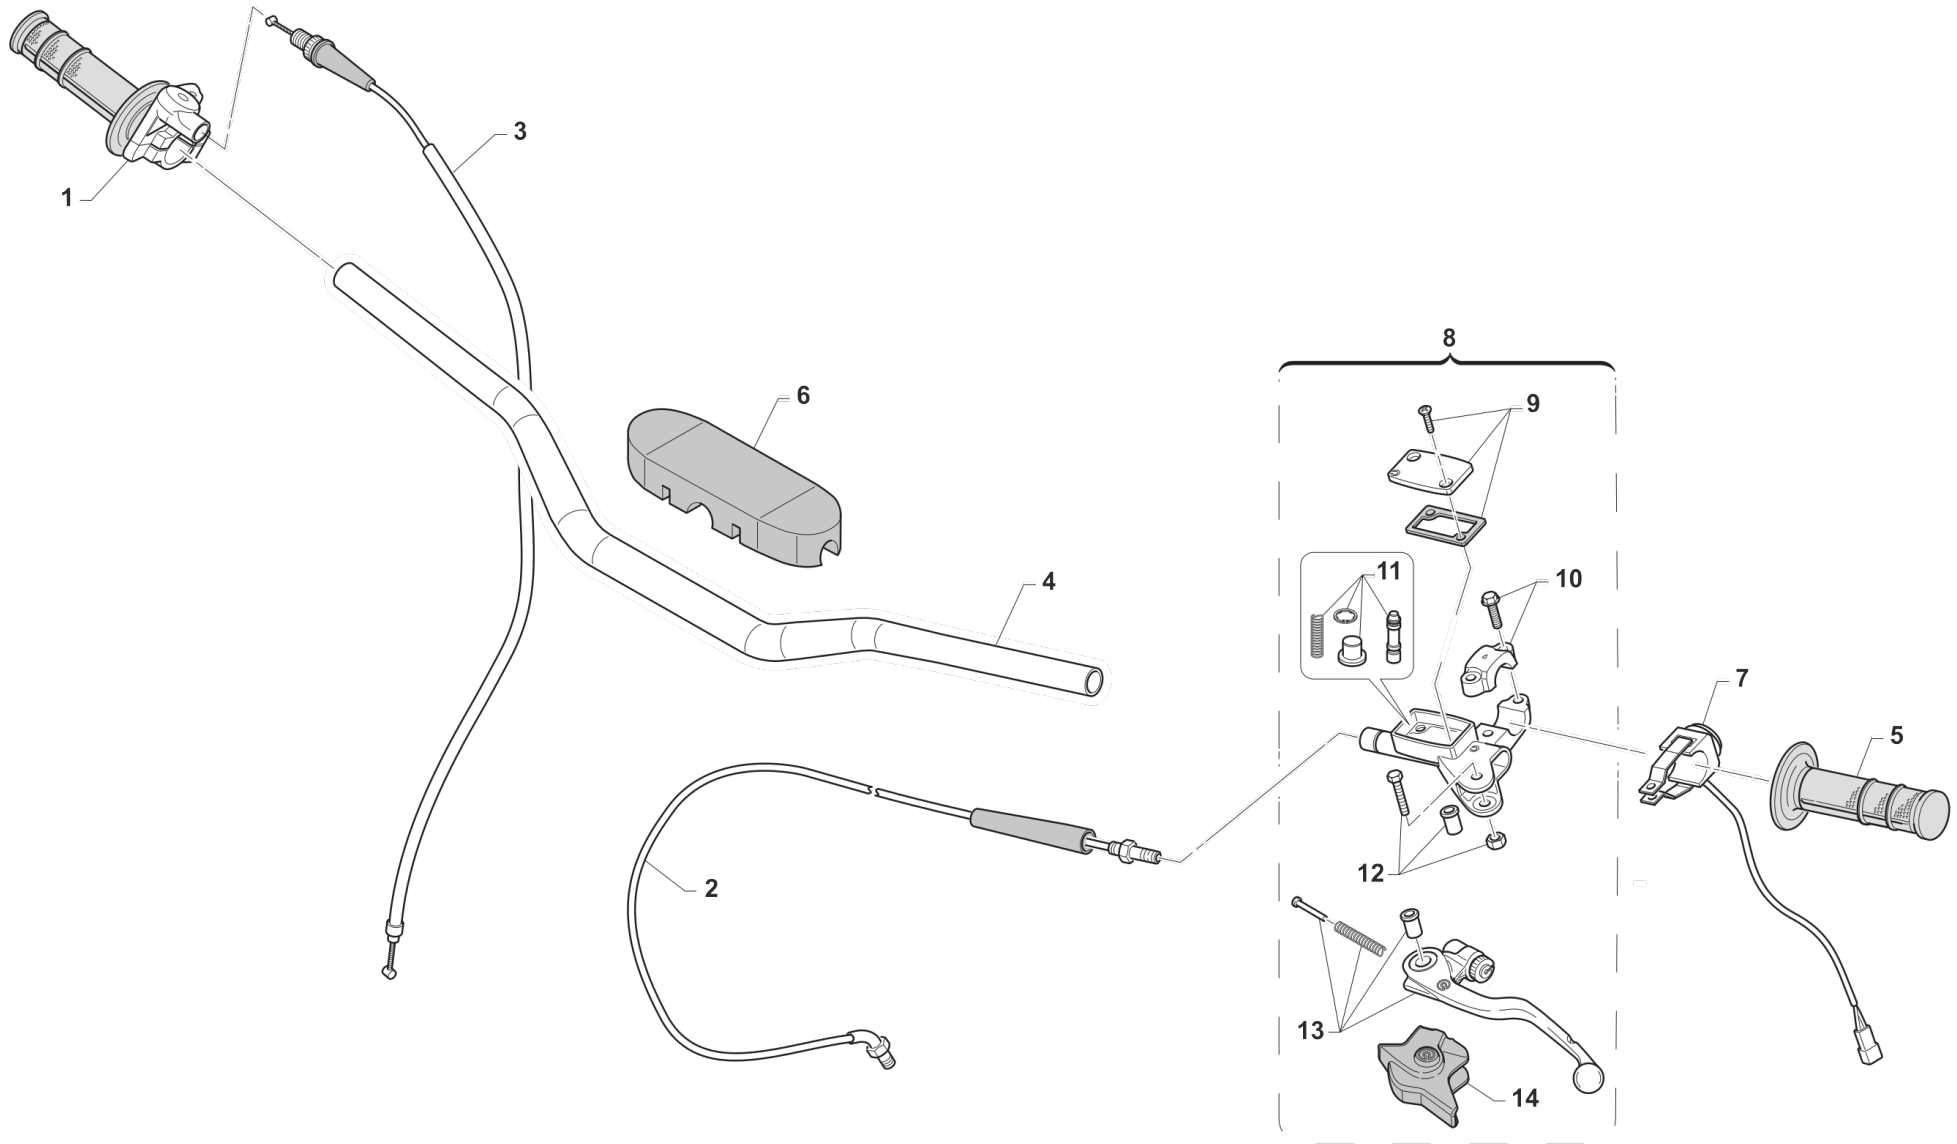

2T85SMXJ18-T
TELAIO - FRAME

MANUBRIO
HANDLEBAR

TM0106

**2T85SMXJ18-T
TELAIO - FRAME**

**MANUBRIO
HANDLEBAR**

1

Pos.	Codice	Q.tà	Note	Descrizione	Description
1	64017	1		COMANDO GAS DOMINO MOD. 99->	THROTTLE ASSY DOMINO 2S 99/->
2	35270.13	1		TUBO FRIZ. IDR. 85J M.13/-> WH	HYDR.CLUTCH HOSE 85J M.13->
3	64040	1		CAVO GAS JUNIOR M.13->	THROTTLE CABLE JUNIOR 13
4	64069.1	1		MANUBRIO REIKON 85J M.13/->	HANDLEBAR REIKON 85J M.13->
5	64010	1		MANOPOLE PRO-GRIP G/B	GRIPS, PRO-GRIP
6	64078.1	1		PARACOLPI MANUBRIO TM 2013 NR	PROTECTION FOR HANDLEBAR TM BLACK
7	68068	1		PULSANTE DI MASSA 85cc J13	SWITCH, ENGINE STOP 85cc 13/->
8	64240	1		POMPA FRIZIONE BREMBO	CLUCTH MASTER CYLINDER BREMBO
9	64247	1		COPERCH./MEMBRAN.P.FRIZ.BREMBO	COVER/RUBBER CLUTCH MAST.CYL.
10	64249	1		CAVALLOTTO POMPA FRIZIONE BREM	HOLDER CLUTCH MASTER CY.BREMBO
11	64243	1		FLOTTANTE POMPA FRIZ. BREMBO	CYLINDER AND RUBBER KIT BREMBO
12	64245	1		PERNO LEVA POMPA FRIZ. BREMBO	PIN
13	64241	1		LEVA FRIZIONE BREMBO RICAMBIO	LEVER, CLUTCH BREMBO
14	64238	1		PARAPOLVERE POMPA FRIZIONE BR.	DUST SEAL,CLUTCH MASTER CYL.BR