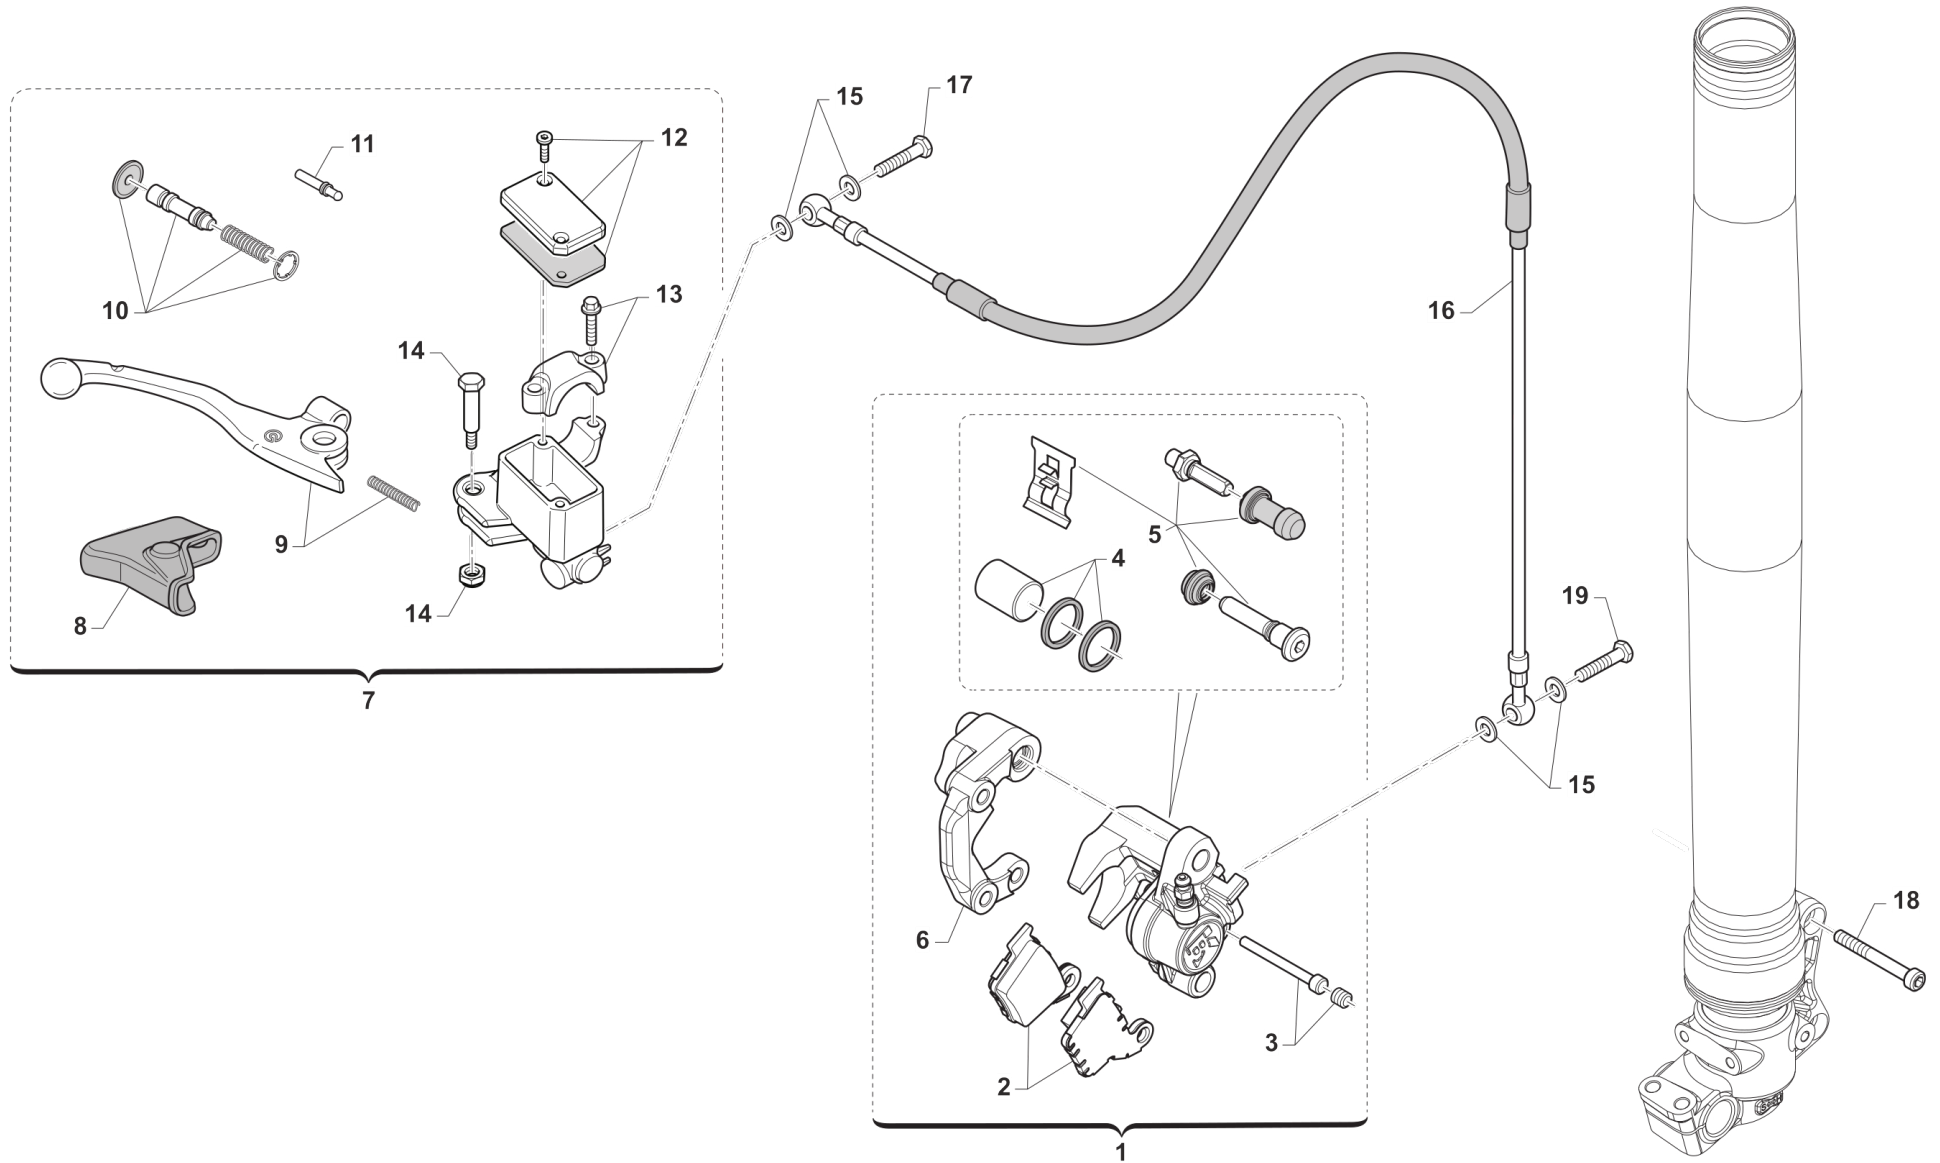

2T85SMXJ18-T
TELAIO - FRAME

MANUBRIO
HANDLEBAR

TM0106

**2T85SMXJ18-T
TELAIO - FRAME**

**MANUBRIO
HANDLEBAR**

1

Pos.	Codice	Q.tà	Note	Descrizione	Description
1	64017	1		COMANDO GAS DOMINO MOD. 99->	THROTTLE ASSY DOMINO 2S 99/->
2	35270.13	1		TUBO FRIZ. IDR. 85J M.13/-> WH	HYDR.CLUTCH HOSE 85J M.13->
3	64040	1		CAVO GAS JUNIOR M.13->	THROTTLE CABLE JUNIOR 13
4	64069.1	1		MANUBRIO REIKON 85J M.13/->	HANDLEBAR REIKON 85J M.13->
5	64010	1		MANOPOLE PRO-GRIP G/B	GRIPS, PRO-GRIP
6	64078.1	1		PARACOLPI MANUBRIO TM 2013 NR	PROTECTION FOR HANDLEBAR TM BLACK
7	68068	1		PULSANTE DI MASSA 85cc J13	SWITCH, ENGINE STOP 85cc 13/->
8	64240	1		POMPA FRIZIONE BREMBO	CLUCTH MASTER CYLINDER BREMBO
9	64247	1		COPERCH./MEMBRAN.P.FRIZ.BREMBO	COVER/RUBBER CLUTCH MAST.CYL.
10	64249	1		CAVALLOTTO POMPA FRIZIONE BREM	HOLDER CLUTCH MASTER CY.BREMBO
11	64243	1		FLOTTANTE POMPA FRIZ. BREMBO	CYLINDER AND RUBBER KIT BREMBO
12	64245	1		PERNO LEVA POMPA FRIZ. BREMBO	PIN
13	64241	1		LEVA FRIZIONE BREMBO RICAMBIO	LEVER, CLUTCH BREMBO
14	64238	1		PARAPOLVERE POMPA FRIZIONE BR.	DUST SEAL,CLUTCH MASTER CYL.BR