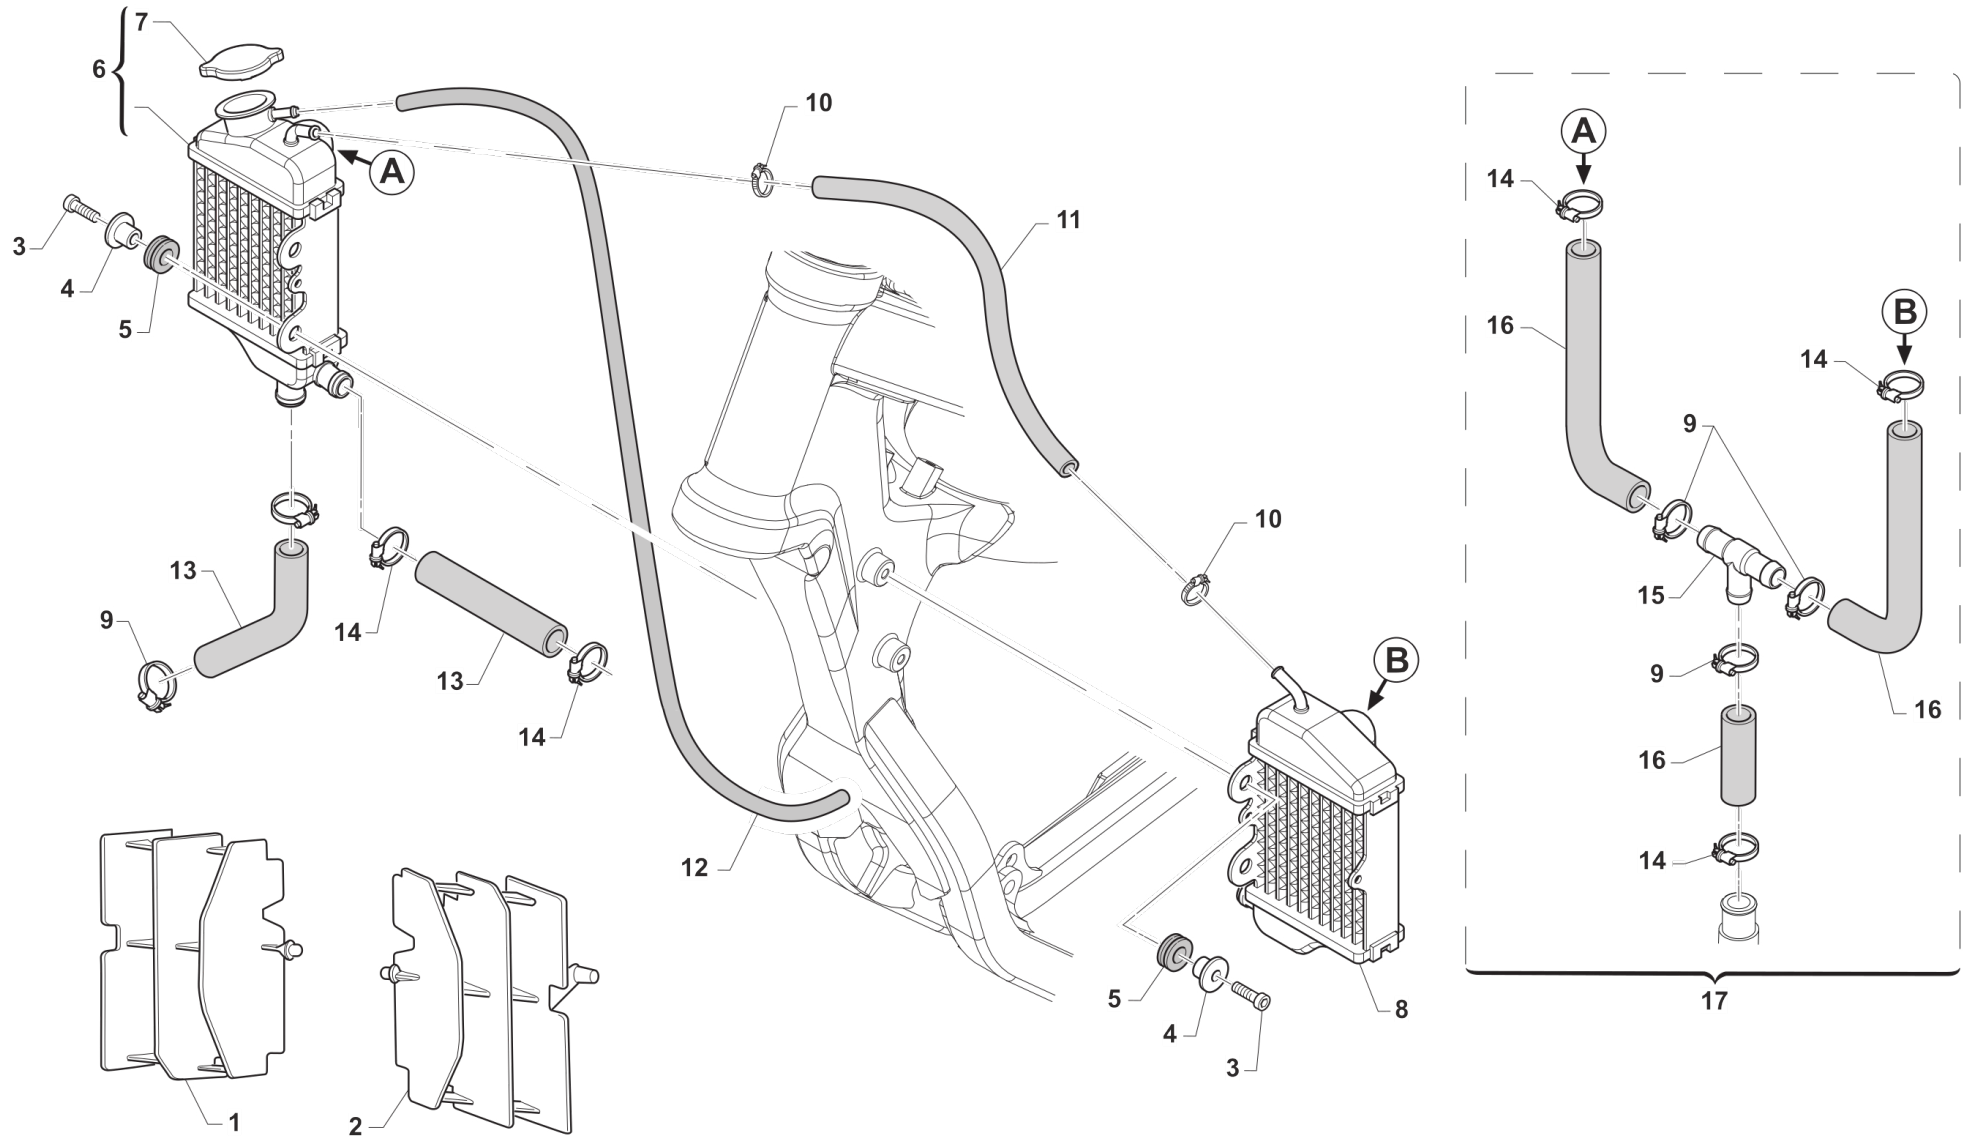

2T85SMXJ18-T
TELAIO - FRAME

RUOTA ANTERIORE SMX
FRONT WHEEL SMX

4

TM0001

2T85SMXJ18-T
TELAIO - FRAME

RUOTA ANTERIORE SMX
FRONT WHEEL SMX

4

Pos.	Codice	Q.tà	Note	Descrizione	Description
1	74058	1		PERNO R.ANT. JUN2013 20-17X209	AXLE, FR WHEEL 85J M.13
2	69306	1		DISCO FRENO 220X3 ANT J '17 MM	
3	26144	1		BOCCOLA CUSC.R.ANT.J13 15 F.17	BUSH, FRONT WHEEL BEA.J 15 H17
4	49370	7		VITE TE F/R 6X12	BOLT 6X12
5	49084	1		DADO PERNO R.ANT 85 J M. 13/->	NUT, AXLE FRONT WHEEL 85J 13->
6	70221	1		MOZZO ANT 80/85J 13/-> CPL	FRONT HUB ASSY, JUNIOR
7	03062	2		CUSCIN.RUOTA ANT.LATO FRE.6003	BUSH, FRONT WHEEL BRAKE SIDE
8	70221.1	1		MOZZO ANT 80/85J 13/-> NUDO	HUB, FRONT
9	12062	2		O RING DISTANZ.RUOTA JUNIOR 13	O-RING
10	70231	1		DIST.INTERNO RUOTA ANT. JUNIOR M.13->	INNER SPACER FRONT WHEEL J. M.13->
11	49261	1		SEEGER MOZZO FORC.45/50/BS I35	SEEGER, FRONT WHEEL HUB I35
12	70313	28		NIPPLO ACCIAIO 3 (85 SMX)	NIPPLE 3MM
13	70310	28		RAGGIO R.ANT 85 SMX 128 X 3.0	SPOKE, FRONT SMX-J
14	70239.1	1		RUOTA ANT.CPL.JUNIOR 12"13 C/G SMX, COMPLETA DI GOMMA MONTATA	WHEEL, FRONT, SMX-J ASSY WITH TYRE 12"